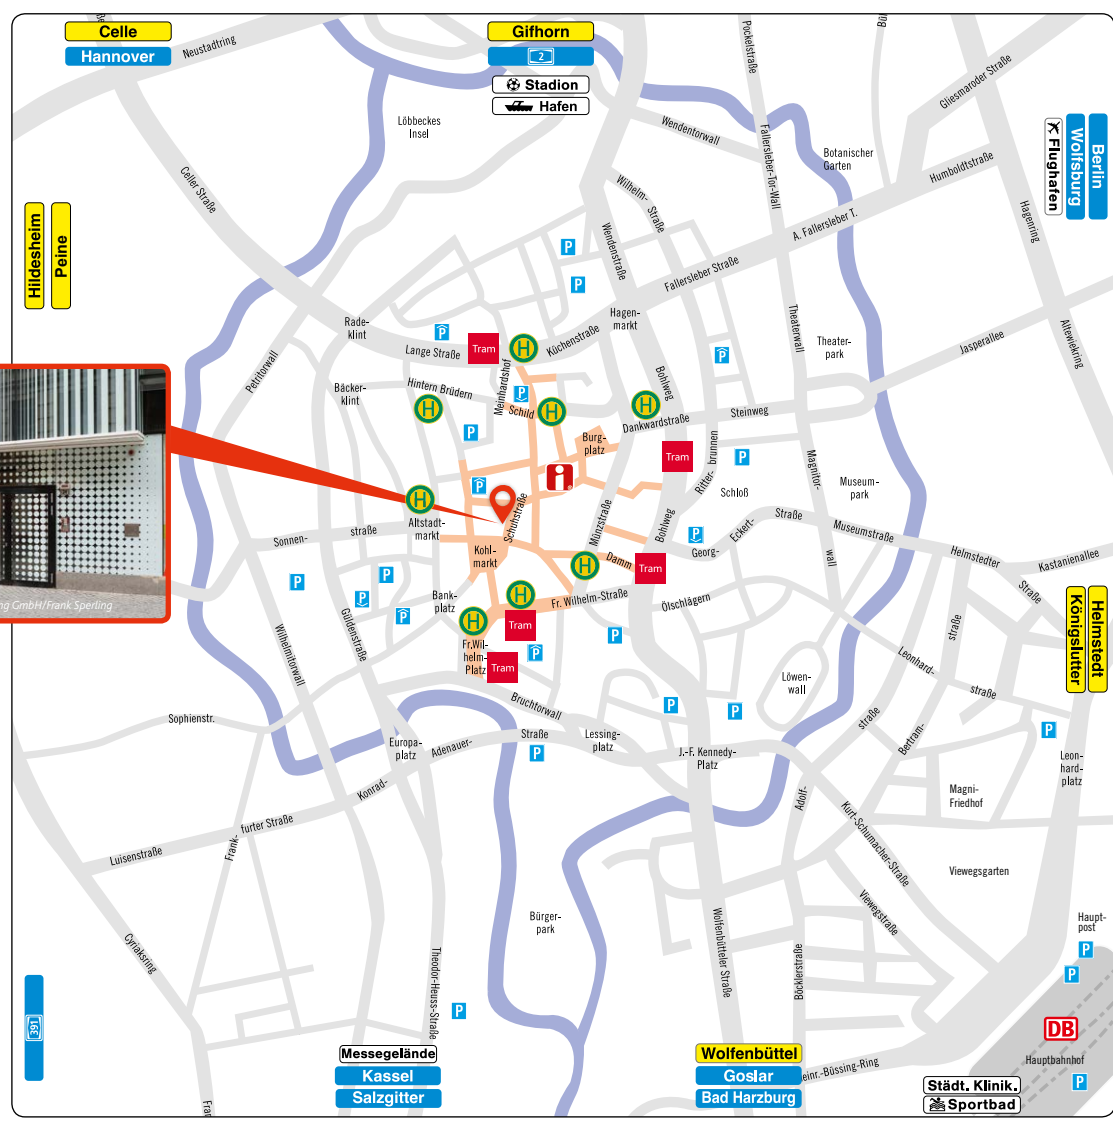

Anfahrtsskizze

Braunschweig Stadtmarketing GmbH

Foto: Braunschweig Stadtmarketing GmbH / Frank Sperling
Eingang Schuhstraße 24

Braunschweig Stadtmarketing GmbH
 Schuhstraße 24, 38100 Braunschweig
 Tel. +49 (0) 5 31 4 70 21 04
 Fax +49 (0) 5 31 4 70 44 45
 stadtmaking@braunschweig.de
 www.braunschweig.de

Legende

-  Fußgängerzone
-  Gebäude
-  Straßen
-  Touristinfo

Ihr Weg zu uns:

-   www.verkehr-bs.de
-  www.braunschweig.de/mit-dem-rad

Auszug von Bus- und Straßenbahnhaltestellen. Änderungen vorbehalten.