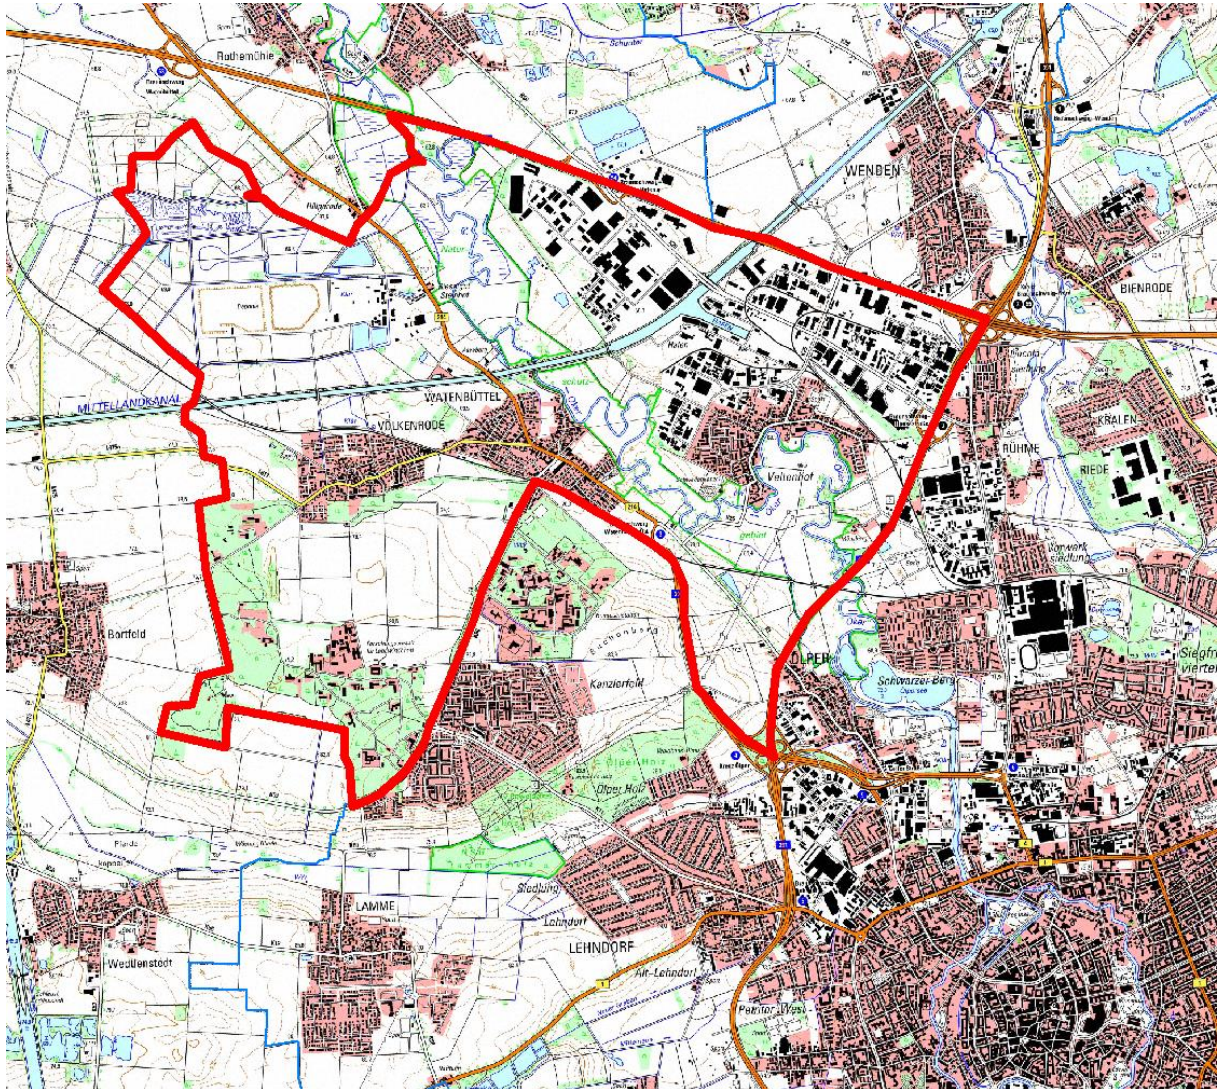

Anlage zur Allgemeinverfügung über die Aufstallung von Geflügel vom 05.02.2021

Von der Aufstallungspflicht betroffene Gebiete in Braunschweig

Völkenrode, Watenbüttel, Veltenhof

Das Gebiet umfasst:

- nördlich die A2 von der Stadtgrenze bis zum Autobahnkreuz Nord
- in östlicher Richtung von der Anschlussstelle BS Nord bis BS Ölper die A 391
- in westlicher Richtung die A 392
- von der A 392 die Bahnlinie bis zur Bundesallee
- in südlicher Richtung die Bundesallee bis zur Stadtgrenze
- westlich und nördlich die Stadtgrenze von Braunschweig Richtung Peine und Gifhorn