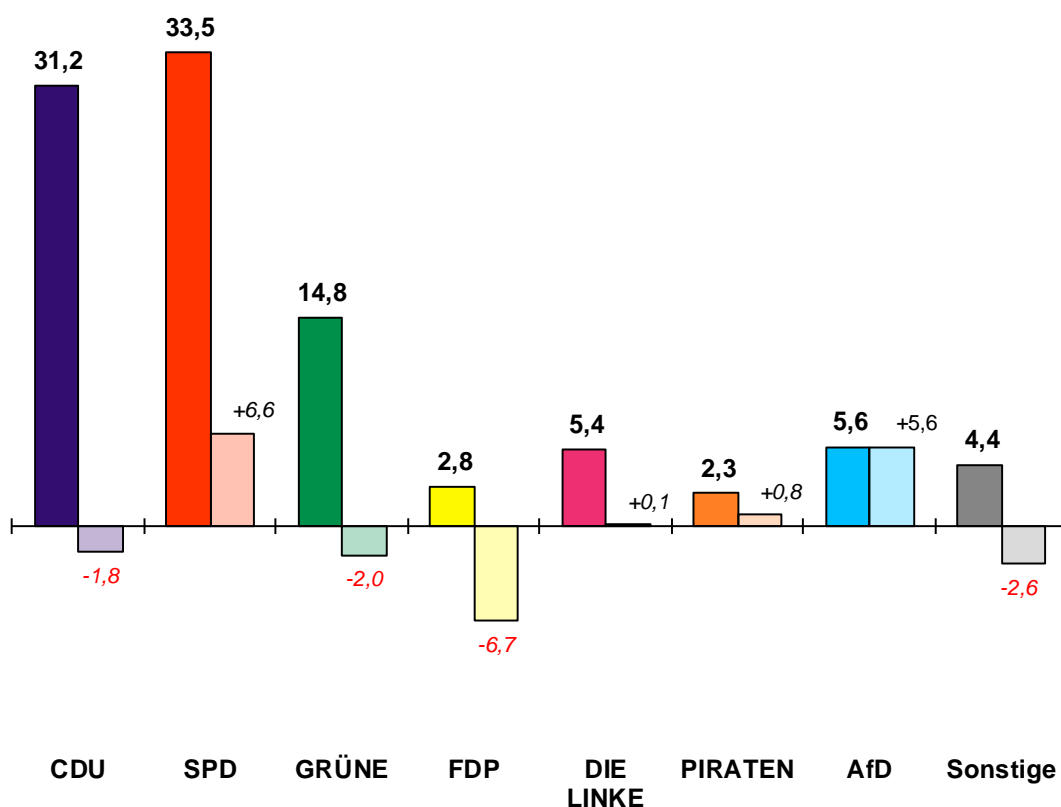

Europawahl 25. Mai 2014

- Stadt Braunschweig -

- Amtl. Endergebnis -

Europawahl 25. Mai 2014

- Stadt Braunschweig -

AMTL. ENDERGEBNIS aus **205** von 205 Wahlbezirken,
darunter **36** von 36 Briefwahlbezirken.

A	Wahlberechtigte insg.	194.345	
B	Wähler insg.	99.682	
	Wahlbeteiligung	51,3 %	
		Stimmen	Anteil in vH
C	ungültige Stimmen	1.050	(1,1 %)
D	gültige Stimmen	98.632	
D1	CDU	30.751	31,2
D2	SPD	33.036	33,5
D3	GRÜNE	14.586	14,8
D4	FDP	2.744	2,8
D5	DIE LINKE.	5.350	5,4
D6	Tierschutzpartei	1.155	1,2
D7	PIRATEN	2.310	2,3
D8	REP	150	0,2
D9	FAMILIE	353	0,4
D10	FREIE WÄHLER	306	0,3
D11	PBC	166	0,2
D12	Volksabstimmung	134	0,1
D13	ÖDP	269	0,3
D14	AUF	74	0,1
D15	CM	36	0,0
D16	DKP	57	0,1
D17	BP	18	0,0
D18	PSG	26	0,0
D19	BüSo	32	0,0
D20	AfD	5.550	5,6
D21	PRO NRW	38	0,0
D22	MLPD	64	0,1
D23	NPD	382	0,4
D24	Die PARTEI	1.045	1,1