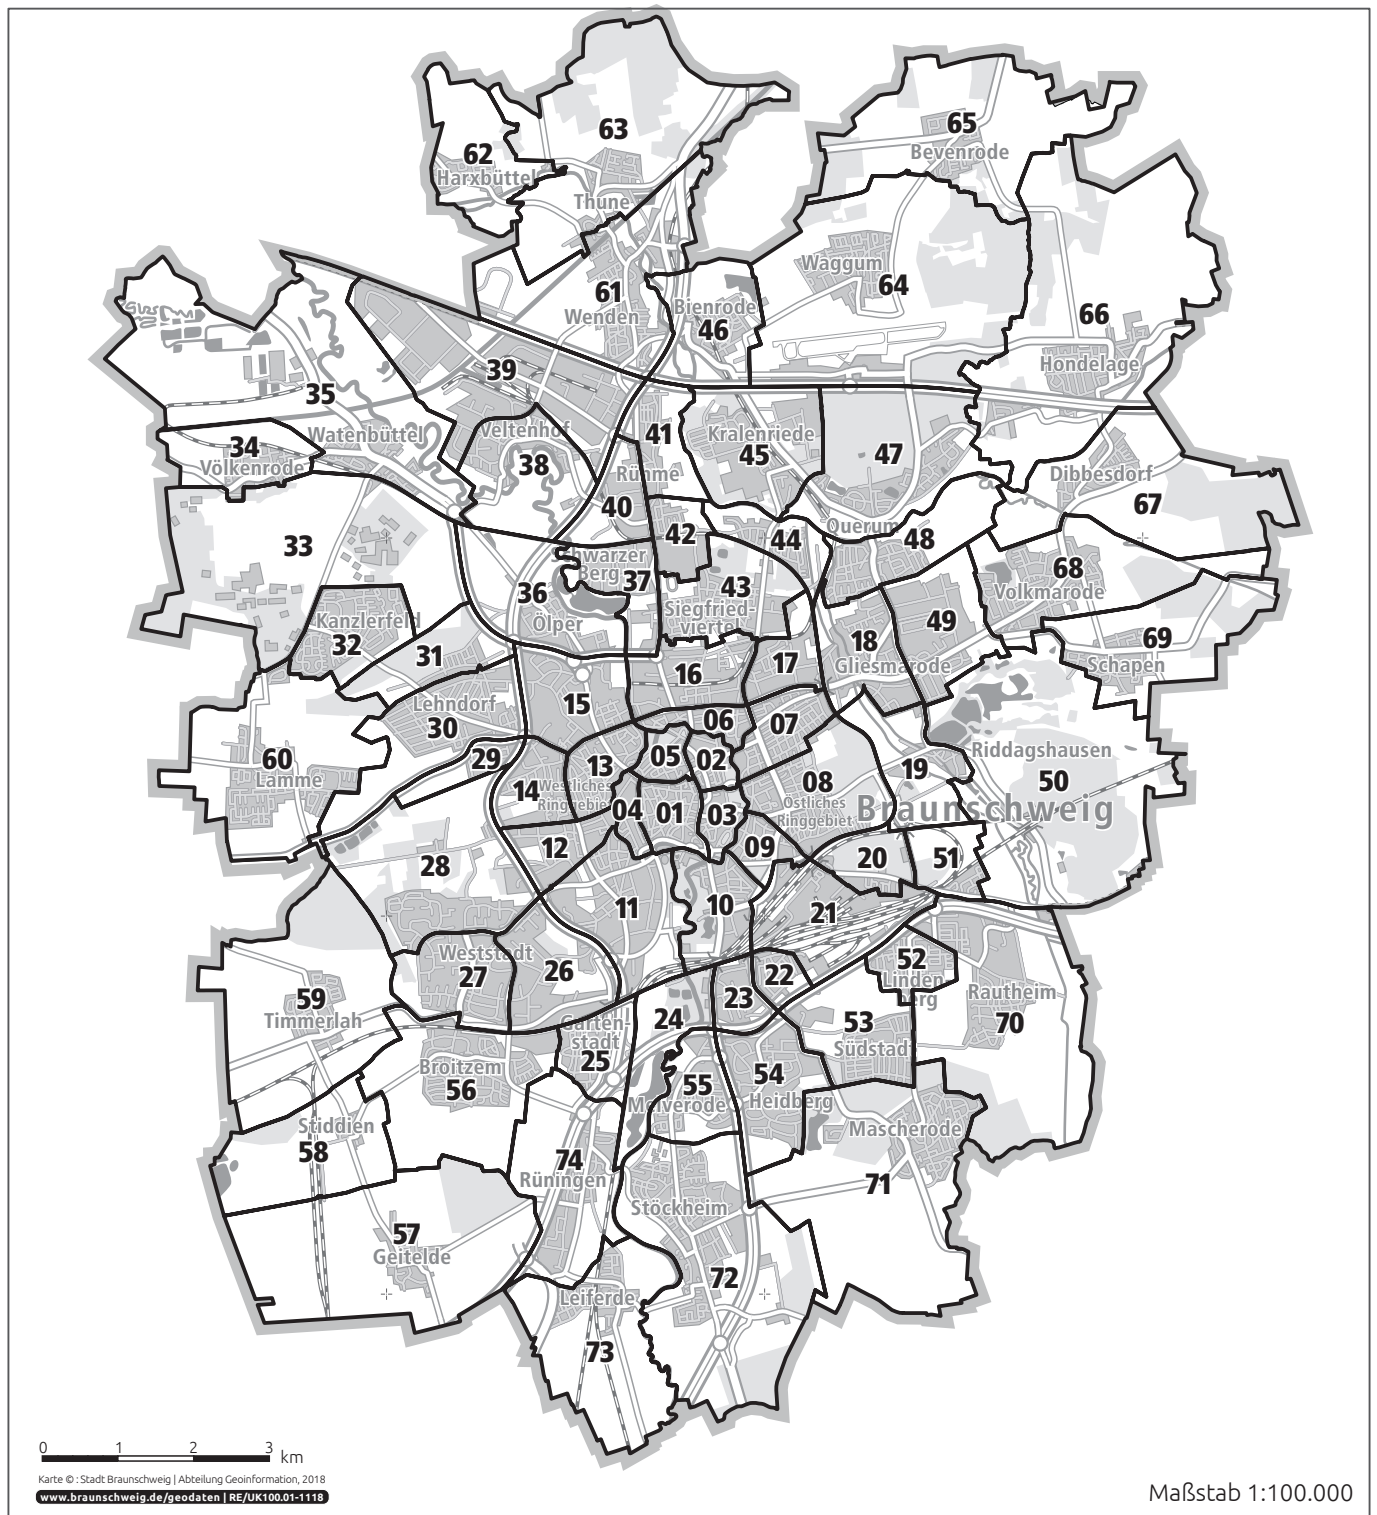

Karte der Statistischen Bezirke

01 ... Stadtkern	14 ... Petritor-West	27 ... Rothenburg	40 ... Rühme-West	53 ... Südstadt	66 ... Hondelage
02 ... Hagen	15 ... Petritor-Nord	28 ... Weinberg	41 ... Rühme-Ost	54 ... Heidberg	67 ... Dribbesdorf
03 ... Altewiek	16 ... Nordbahnhof	29 ... Alt-Lehndorf	42 ... Vorwerksiedlung	55 ... Melverode	68 ... Volkmarode
04 ... Hohetor	17 ... Neues Hochschulviertel	30 ... Siedlung Lehndorf	43 ... Siegfriedviertel	56 ... Broitzem	69 ... Schapen
05 ... Neustadt	18 ... Gliesmarode	31 ... Ölper Holz	44 ... Schuntersiedlung	57 ... Geitelde	70 ... Rautheim
06 ... Altes Hochschulviertel	19 ... Riddagshausen	32 ... Kanzlerfeld	45 ... Kralenriede	58 ... Stiddien	71 ... Mascherode
07 ... Am Hagenring	20 ... Hauptfriedhof	33 ... Bundesanstalten	46 ... Bienrode	59 ... Timmerlah	72 ... Stöckheim
08 ... Prinzenpark	21 ... Hauptbahnhof	34 ... Völkenrode	47 ... Querumer Forst	60 ... Lamme	73 ... Leiferde
09 ... Viewegs Garten	22 ... Bebelhof	35 ... Watenbüttel	48 ... Querum	61 ... Wenden	74 ... Rünigen
10 ... Bürgerpark	23 ... Zuckerberg	36 ... Ölper	49 ... Pappelberg	62 ... Harxbüttel	
11 ... Wilhelmitor-Süd	24 ... Am Südsee	37 ... Schwarzer Berg	50 ... Naturschutzgebiet	63 ... Thune	
12 ... Wilhelmitor-Nord	25 ... Gartenstadt	38 ... Veltenhof	51 ... Mastbruch	64 ... Waggum	
13 ... Petritor-Ost	26 ... Hermannshöhe	39 ... Hafen	52 ... Lindenberg	65 ... Bevenrode