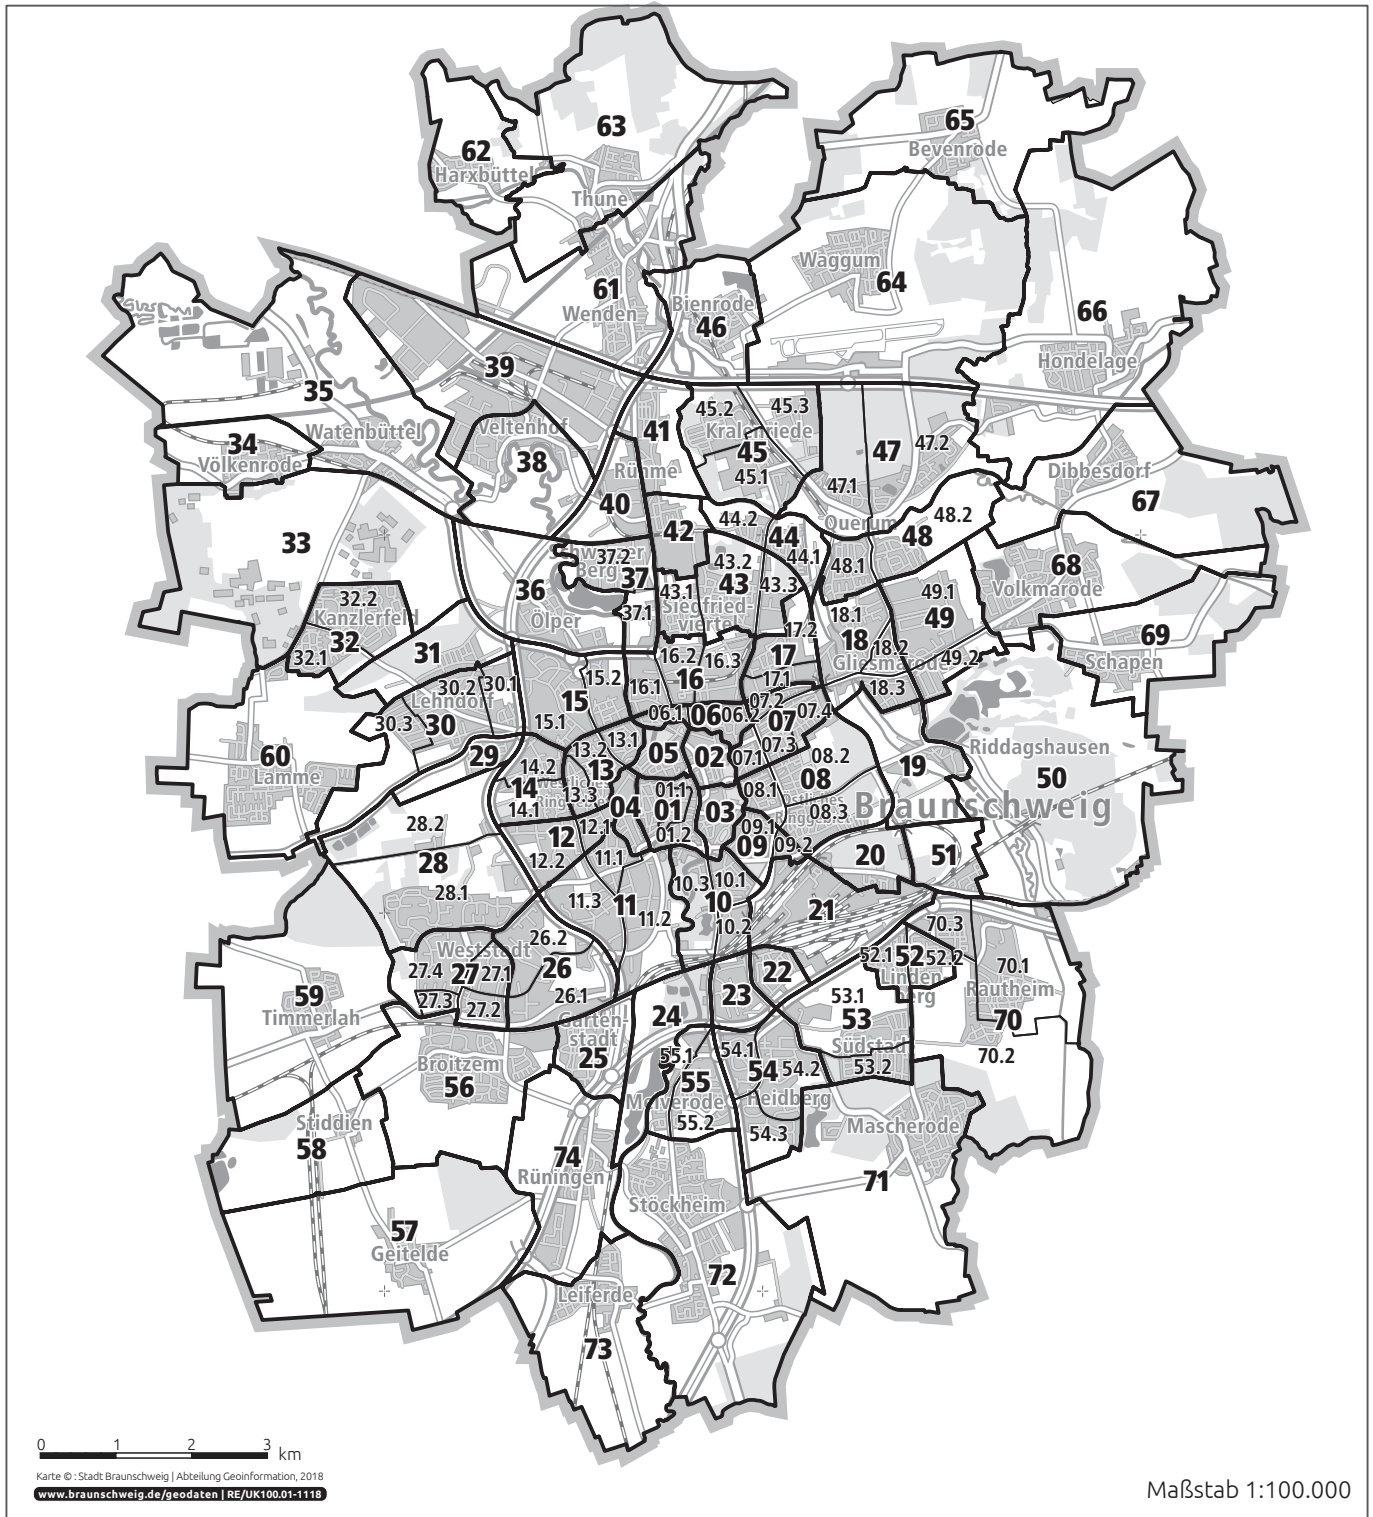

Karte der Statistischen Bezirke und Unterbezirke

01.1 Stadtkern (Innerer)	12.2 Wilhelmitor-Nord (Westl.)	26.2 Hermannshöhe (Nördl.)	42 Vorwerksiedlung	54.3 Heidberg (Südl.)
01.2 Stadtkern (Übriger)	13.1 Petritor-Ost (Nordöstl.)	27.1 Rothenburg (Nordöstl.)	43.1 Siegfriedviertel (Westl.)	55.1 Melverode (Westl.)
02 Hagen	13.2 Petritor-Ost (Mittl.)	27.2 Rothenburg (Südöstl.)	43.2 Siegfriedviertel (Mittl.)	55.2 Melverode (Östl.)
03 Altwiek	13.3 Petritor-Ost (Südwestl.)	27.3 Rothenburg (Südwestl.)	43.3 Siegfriedviertel (Östl.)	56 Broitzem
04 Hohetor	14.1 Petritor-West (Nordöstl.)	27.4 Rothenburg (Nordwestl.)	44.1 Schuntersiedlung (Östl.)	57 Geitelde
05 Neustadt	14.2 Petritor-West (Nordl.)	28.1 Weinberg (Nördl.)	44.2 Schuntersiedlung (Westl.)	58 Stiddien
06.1 Altes Hochschulviertel (W)	15.1 Petritor-Nord (Westl.)	28.2 Weinberg (Nördl.)	45.1 Kralenriede (Südl.)	59 Timmerlah
06.2 Altes Hochschulviertel (O)	15.2 Petritor-Nord (Östl.)	29 Alt-Lehndorf	45.2 Kralenriede (Nordwestl.)	60 Lamme
07.1 Am Hagenring (Westl.)	16.1 Nordbahnhof (Westl.)	30.1 Siedlung Lehndorf (Östl.)	45.3 Kralenriede (Nordöstl.)	61 Wenden
07.2 Am Hagenring (Nördl.)	16.2 Nordbahnhof (Mittl.)	30.2 Siedlung Lehndorf (Mittl.)	46 Bienrode	62 Harxbüttel
07.3 Am Hagenring (Mittl.)	16.3 Nordbahnhof (Östl.)	30.3 Siedlung Lehndorf (Westl.)	47.1 Querumer Forst (Westl.)	63 Thune
07.4 Am Hagenring (Östl.)	17.1 Neues Hochschulviertel (S)	31 Ölper Holz	47.2 Querumer Forst (Östl.)	64 Waggum
08.1 Prinzenpark (Westl.)	17.2 Neues Hochschulviertel (N)	32.1 Kanzlerfeld (Südwestl.)	48.1 Querum (Westl.)	65 Bevenrode
08.2 Prinzenpark (Nordöstl.)	18.1 Gliesmarode (Nördl.)	32.2 Kanzlerfeld (Nordöstl.)	48.2 Querum (Südl.)	66 Hondelage
08.3 Prinzenpark (Südöstl.)	18.2 Gliesmarode (Mittl.)	33 Bundesanstalten	49.1 Pappelberg (Nördl.)	67 Dibbesdorf
09.1 Viewegs Garten (Westl.)	18.3 Gliesmarode (Südl.)	34 Völkeroode	49.2 Pappelberg (Südl.)	68 Volkmarode
09.2 Viewegs Garten (Östl.)	19 Riddagshausen	35 Watenbüttel	50 Naturschutzgebiet	69 Schapen
10.1 Bürgerpark (Nordöstl.)	20 Hauptfriedhof	36 Ölper	51 Mastbruch	70.1 Rautheim Mitte
10.2 Bürgerpark (Südöstl.)	21 Hauptbahnhof	37.1 Schwarzer Berg (Südl.)	52.1 Lindenberg Westlich	70.2 Rautheim Südwestlich
10.3 Bürgerpark (Westl.)	22 Bebelhof	37.2 Schwarzer Berg (Nördl.)	52.2 Lindenberg Östlich	70.3 Rautheim Nordwestlich
11.1 Wilhelmitor-Süd (Mittl.)	23 Zuckerberg	38 Veltenhof	53.1 Südstadt (Nördl.)	71 Macherode
11.2 Wilhelmitor-Süd (Süd-O)	24 Am Südsee	39 Hafen	53.2 Südstadt (Südl.)	72 Stöckheim
11.3 Wilhelmitor-Süd (Süd-W)	25 Gartenstadt	40 Rühme-West	54.1 Heidberg (Nordwestl.)	73 Leiferde
12.1 Wilhelmitor-Nord (Östl.)	26.1 Hermannshöhe (Südl.)	41 Rühme-Ost	54.2 Heidberg (Nordöstl.)	74 Rünigen