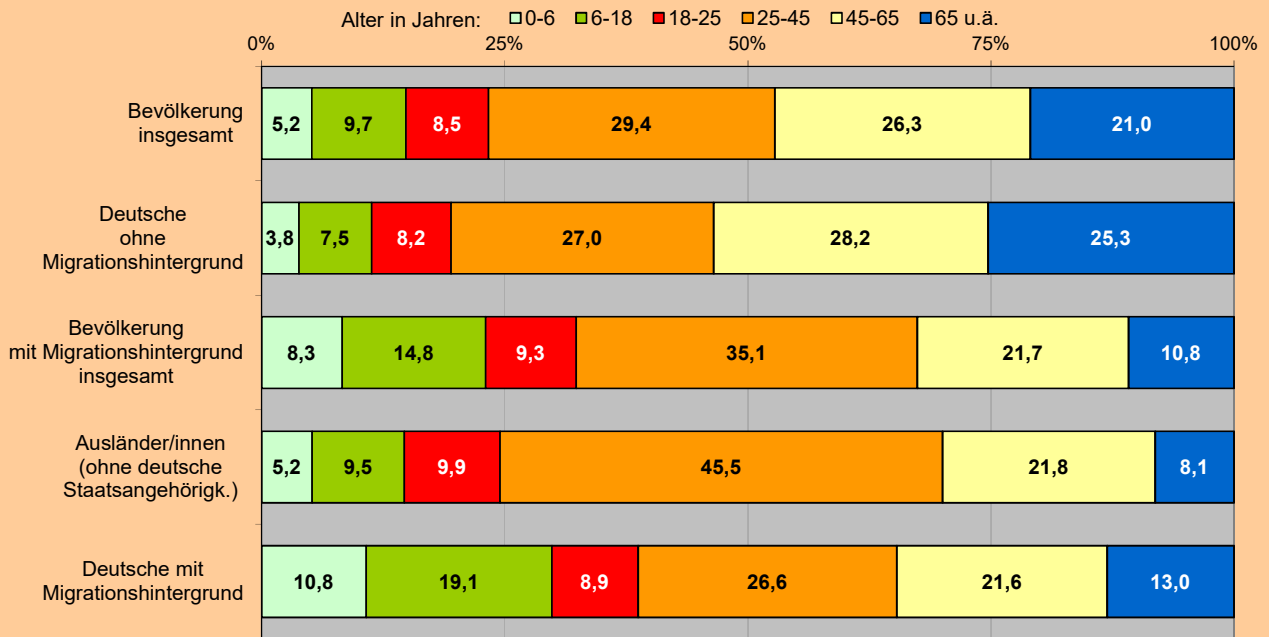

Stadt Braunschweig Bevölkerung mit erweitertem Migrationshintergrund nach Altersgruppen am 31.12.2022

Quelle: Melderegister, Bevölkerung am Ort der Hauptwohnung
Stadt Braunschweig / Ref. Stadtentwicklung, Statistik, Vorhabenplanung / 02_53 t