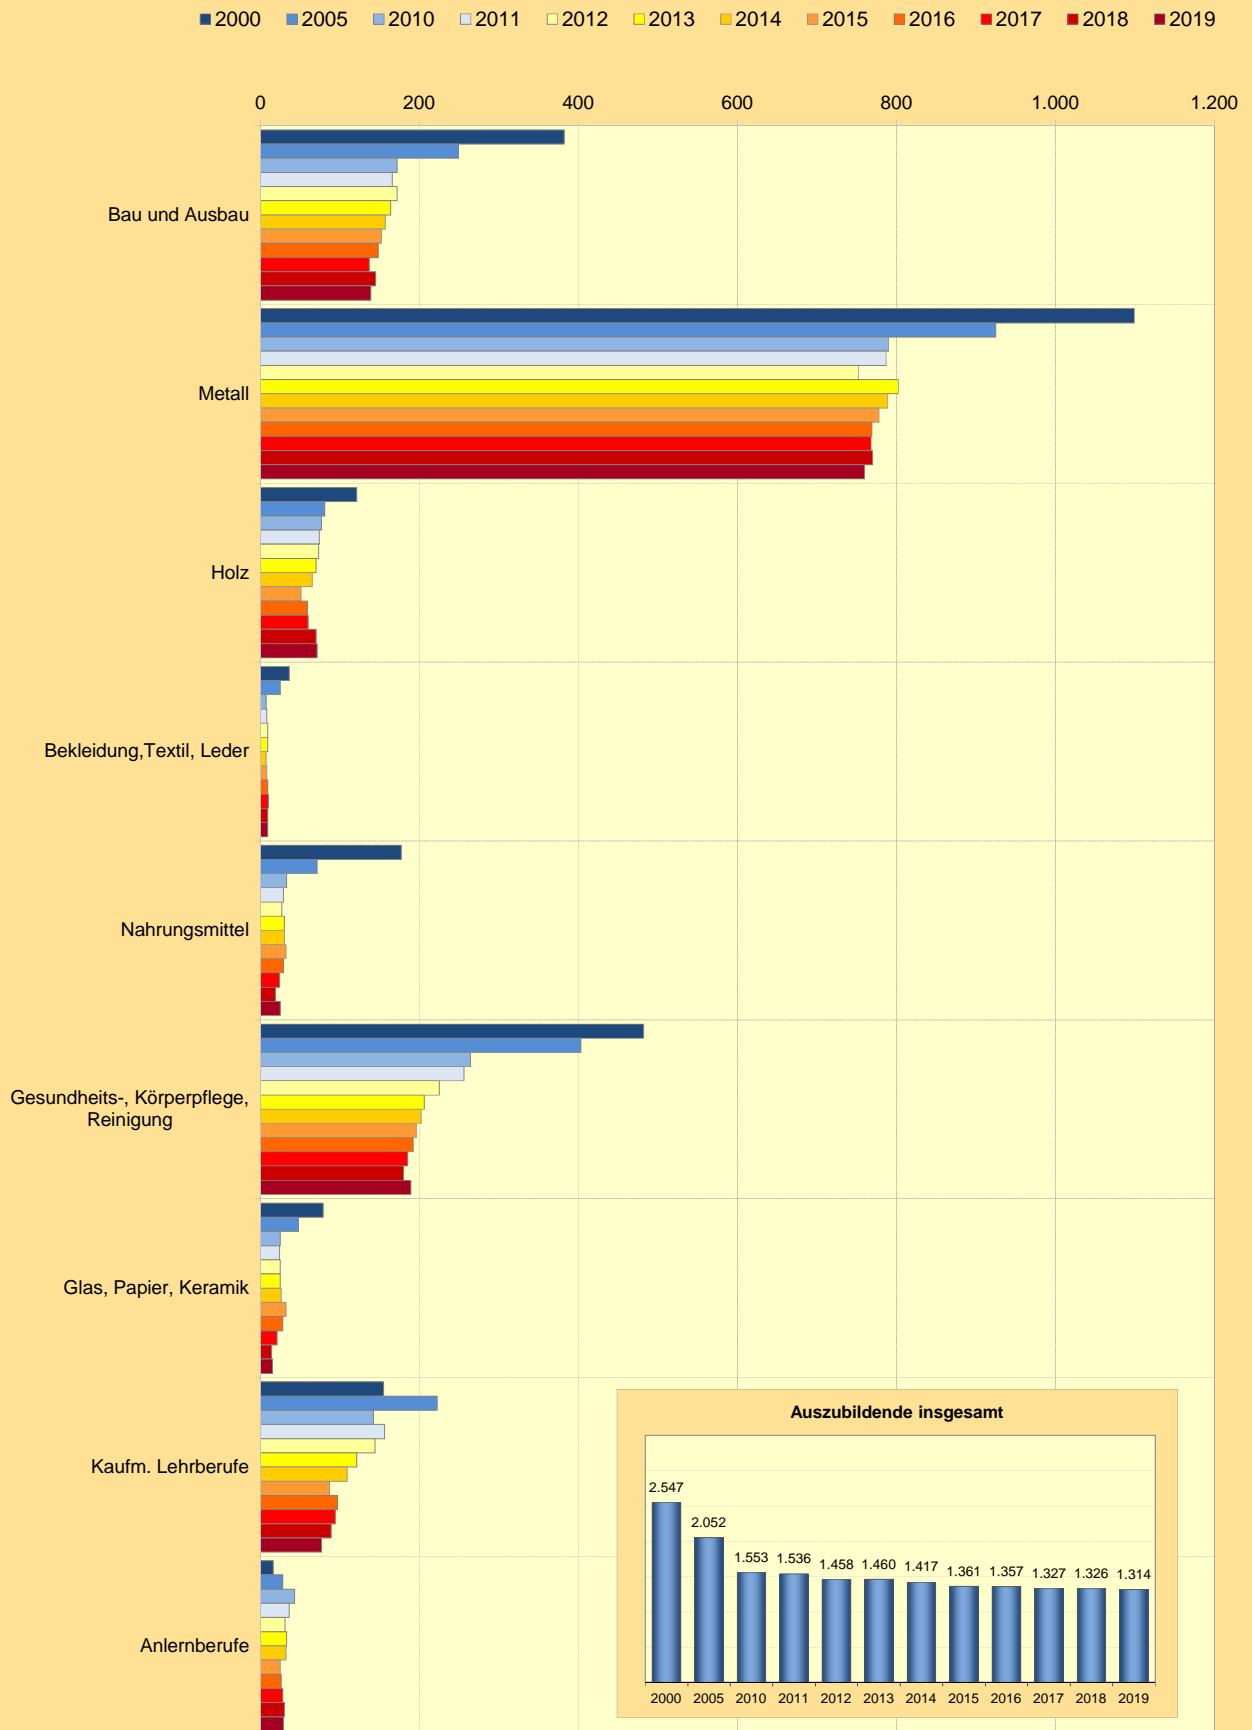

Auszubildende im Handwerk 2000 - 2019

Quelle: Handwerkskammer Braunschweig-Lüneburg-Stade