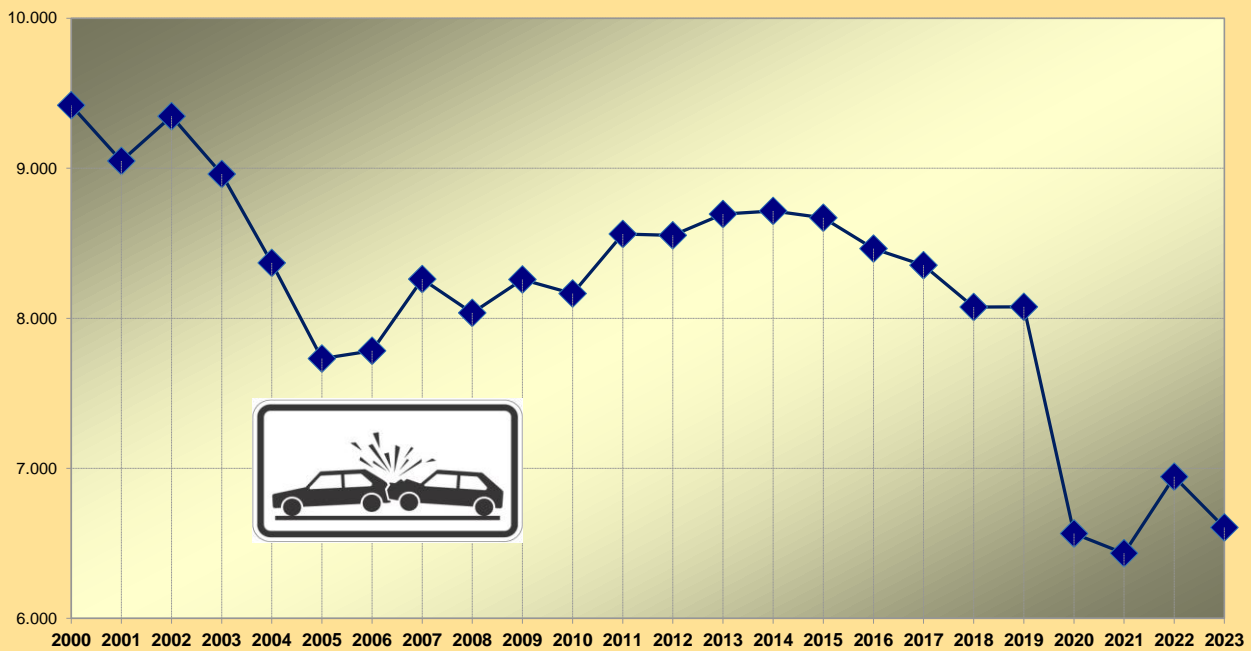

10_11 Straßenverkehrsunfälle, Getötete und Verletzte

Quelle: Polizeiinspektion Braunschweig

Jahr	Getötete Personen				Verletzte Personen				Bagatellunfälle	Straßenverkehrsunfälle gesamt
	bis 15 Jahre	über 15 Jahre	Ins-gesamt	auf 100.000 Einwohner	bis 15 Jahre	über 15 Jahre	Ins-gesamt	auf 100.000 Einwohner		
	1	2	3	4	5	6	7	8		
2000	-	19	19	7,9	95	1 335	1 430	595,2	7 843	9 419
2001	-	6	6	2,5	88	1 181	1 269	529,1	7 579	9 049
2002	-	.	10	4,2	78	1 154	1 232	514,5	7 905	9 347
2003	-	5	5	2,1	81	1 192	1 273	532,6	7 517	8 961
2004	-	.	.	1,3	103	1 064	1 167	487,7	7 023	8 369
2005	-	7	7	2,9	66	1 001	1 067	444,3	6 469	7 731
2006	-	.	12	5,0	79	991	1 070	445,5	6 520	7 783
2007	-	3	3	1,2	79	1 119	1 198	498,1	6 939	8 261
2008	-	8	8	3,3	79	1 081	1 160	482,3	6 771	8 036
2009	-	6	6	2,5	76	1 036	1 112	462,3	7 055	8 259
2010	-	5	5	2,1	71	933	1 004	412,6	7 050	8 165
2011	-	.	4	1,6	85	1 086	1 171	478,3	7 350	8 562
2012	-	8	8	3,2	81	1 064	1 145	464,1	7 321	8 552
2013	-	4	4	1,6	81	1 134	1 215	489,1	7 473	8 694
2014	-	8	8	3,2	80	1 105	1 185	475,0	7 472	8 715
2015	-	6	6	2,4	75	1 046	1 121	443,5	7 545	8 670
2016	-	.	.	0,8	81	1 037	1 118	445,9 r	7 319	8 464
2017	-	7	7	2,8	58	1 067	1 125	449,4 r	7 179	8 354
2018	-	4	4	1,6	71	1 002	1 073	428,5 r	6 965	8 075
2019	-	11	11	4,4	82	995	1 077	428,1 r	6 955	8 076
2020	1	3	4	1,6	54	806	860	343,3 r	5 682	6 565
2021	-	4	4	1,6	51	784	835	332,8 r	5 584	6 433
2022	-	2	2	0,8	66	950	1 016	401,3 r	5 859	6 944
2023	-	7	7	2,7	75	905	980	383,9 r	5 629	6 605

Straßenverkehrsunfälle in Braunschweig

Quelle: Polizeiinspektion Braunschweig

G10_11 u