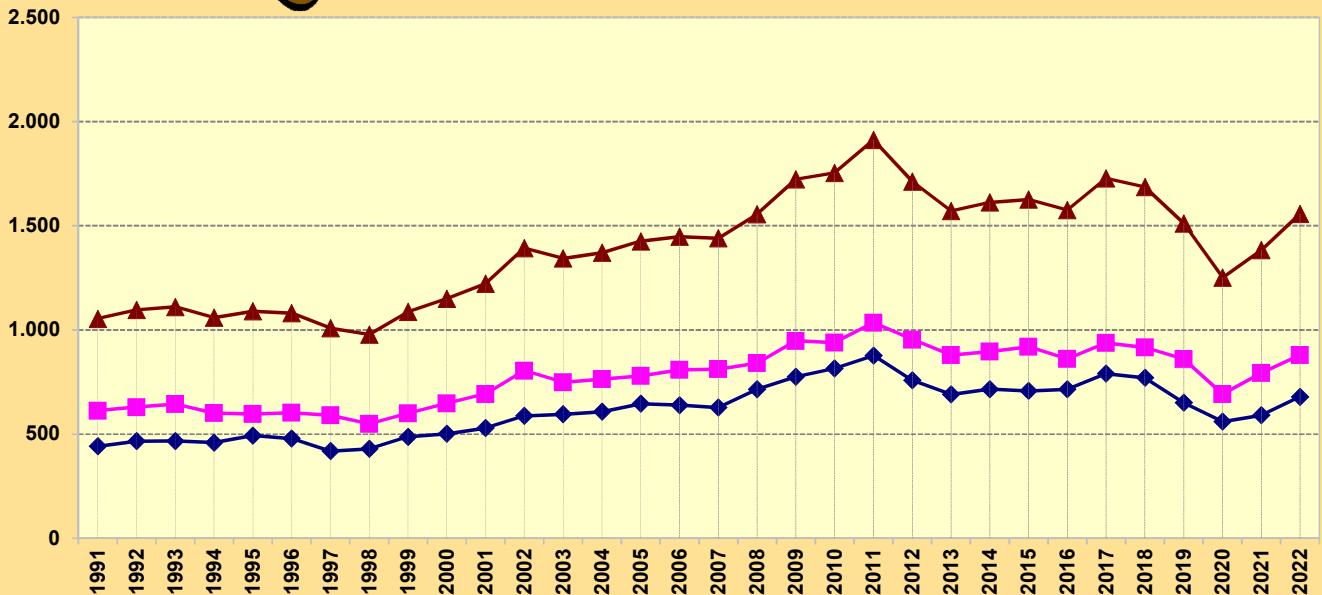

12_09 Städtische Musikschule

Quelle: Städtische Musikschule

Jahr	Lehrkräfte				Schüler				Veranstaltungen
	Ins-gesamt	davon		Wochen-stunden	Ins-gesamt	davon		dar. aus Braunschweig	
		hauptamtlich	nebenberuflich			männlich	weiblich		
1	2	3	4	5	6	7	8	9	
2000	55	24	31	918,9	1 150	502	648	886	51
2001	59	20	39	901,6	1 222	529	693	952	112
2002	61	22	39	862,1	1 393	588	805	1 132	83
2003	58	23	35	827,9	1 344	595	749	1 062	105
2004	56	23	33	830,1	1 371	607	764	1 107	118
2005	57	22	35	849,4	1 426	646	780	1 125	117
2006	57	21	36	844,2	1 448	639	809	1 158	126
2007	56	20	36	825,9	1 440	628	812	1 189	100
2008	59	24	35	831,9	1 556	715	841	1 322	102
2009	55	23	32	817,9	1 723	775	948	1 491	113
2010	59	24	35	848,3	1 754	815	939	1 526	108
2011	60	24	36	874,8	1 912	877	1 035	1 696	98
2012	57	23	34	833,3	1 712	758	954	1 499	98
2013	57	24	33	825,3	1 571	691	880	1 359	105
2014	56	24	32	832,0	1 613	716	897	1 414	95
2015	56	25	31	838,6	1 626	707	919	1 419	104
2016	56	25	31	858,1	1 576	715	861	1 408	129
2017	56	24	32	861,3	1 728	790	938	1 542	102
2018	56	24	32	847,3	1 686	770	916	1 514	80
2019	56	24	32	861,7	1 511	651	860	1 338	86
2020	52	22	30	823,3	1 252	560	692	1 086	10
2021	48	22	26	811,1	1 384	591	793	1 226	68
2022	51	23	28	847,7	1 558	679	879	1 392	85

Städtische Musikschule Braunschweig 1991 - 2022
Schülerzahlen

— männlich — weiblich — Insgesamt

Quelle: Stadt Braunschweig

G12_09 t