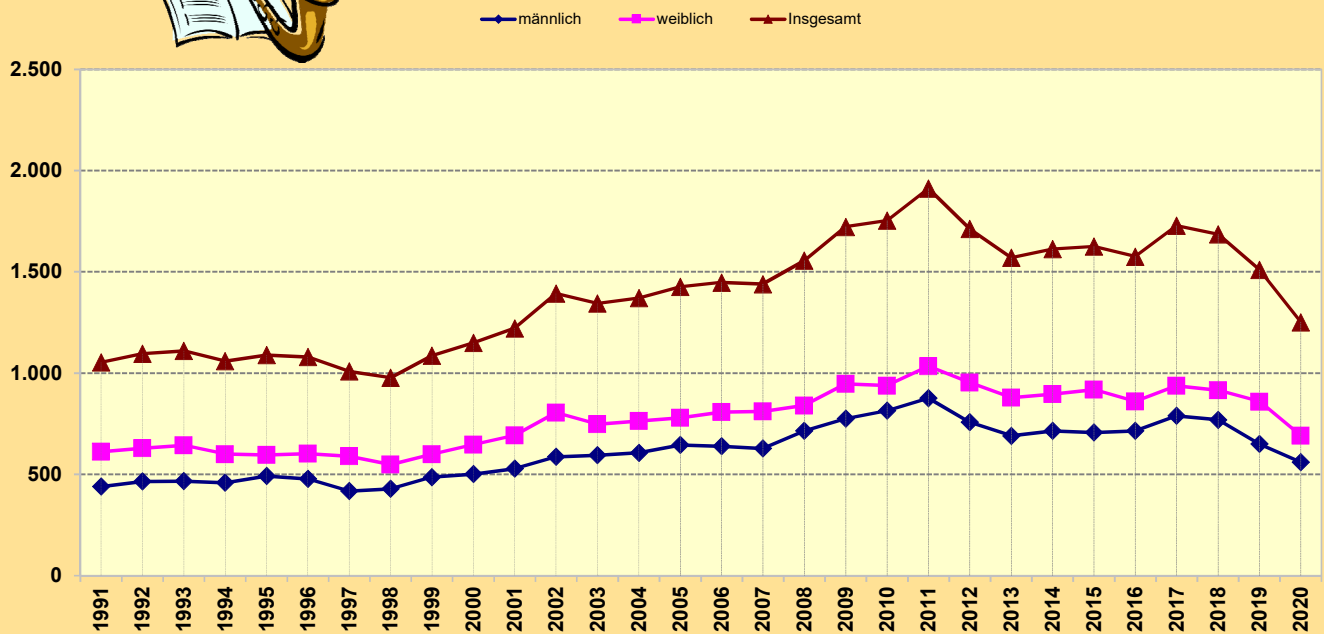

12_09 Städtische Musikschule

Quelle: Städtische Musikschule

Jahr	Lehrkräfte				Wochenstunden	Schüler			dar. aus Braunschweig	Veranstaltungen
	Ins-gesamt	davon		Ins-gesamt		davon				
		hauptamtlich	nebenberuflich			männlich	weiblich			
1	2	3	4	5	6	7	8	9		
2000	55	24	31	918,9	1 150	502	648	886	51	
2001	59	20	39	901,6	1 222	529	693	952	112	
2002	61	22	39	862,1	1 393	588	805	1 132	83	
2003	58	23	35	827,9	1 344	595	749	1 062	105	
2004	56	23	33	830,1	1 371	607	764	1 107	118	
2005	57	22	35	849,4	1 426	646	780	1 125	117	
2006	57	21	36	844,2	1 448	639	809	1 158	126	
2007	56	20	36	825,9	1 440	628	812	1 189	100	
2008	59	24	35	831,9	1 556	715	841	1 322	102	
2009	55	23	32	817,9	1 723	775	948	1 491	113	
2010	59	24	35	848,3	1 754	815	939	1 526	108	
2011	60	24	36	874,8	1 912	877	1 035	1 696	98	
2012	57	23	34	833,3	1 712	758	954	1 499	98	
2013	57	24	33	825,3	1 571	691	880	1 359	105	
2014	56	24	32	832,0	1 613	716	897	1 414	95	
2015	56	25	31	838,6	1 626	707	919	1 419	104	
2016	56	25	31	858,1	1 576	715	861	1 408	129	
2017	56	24	32	861,3	1 728	790	938	1 542	102	
2018	56	24	32	847,3	1 686	770	916	1 514	80	
2019	56	24	32	861,7	1 511	651	860	1 338	86	
2020	52	22	30	823,3	1 252	560	692	1 086	10	

Städtische Musikschule Braunschweig 1991 - 2020
Schülerzahlen

Quelle: Stadt Braunschweig

G12_09 r