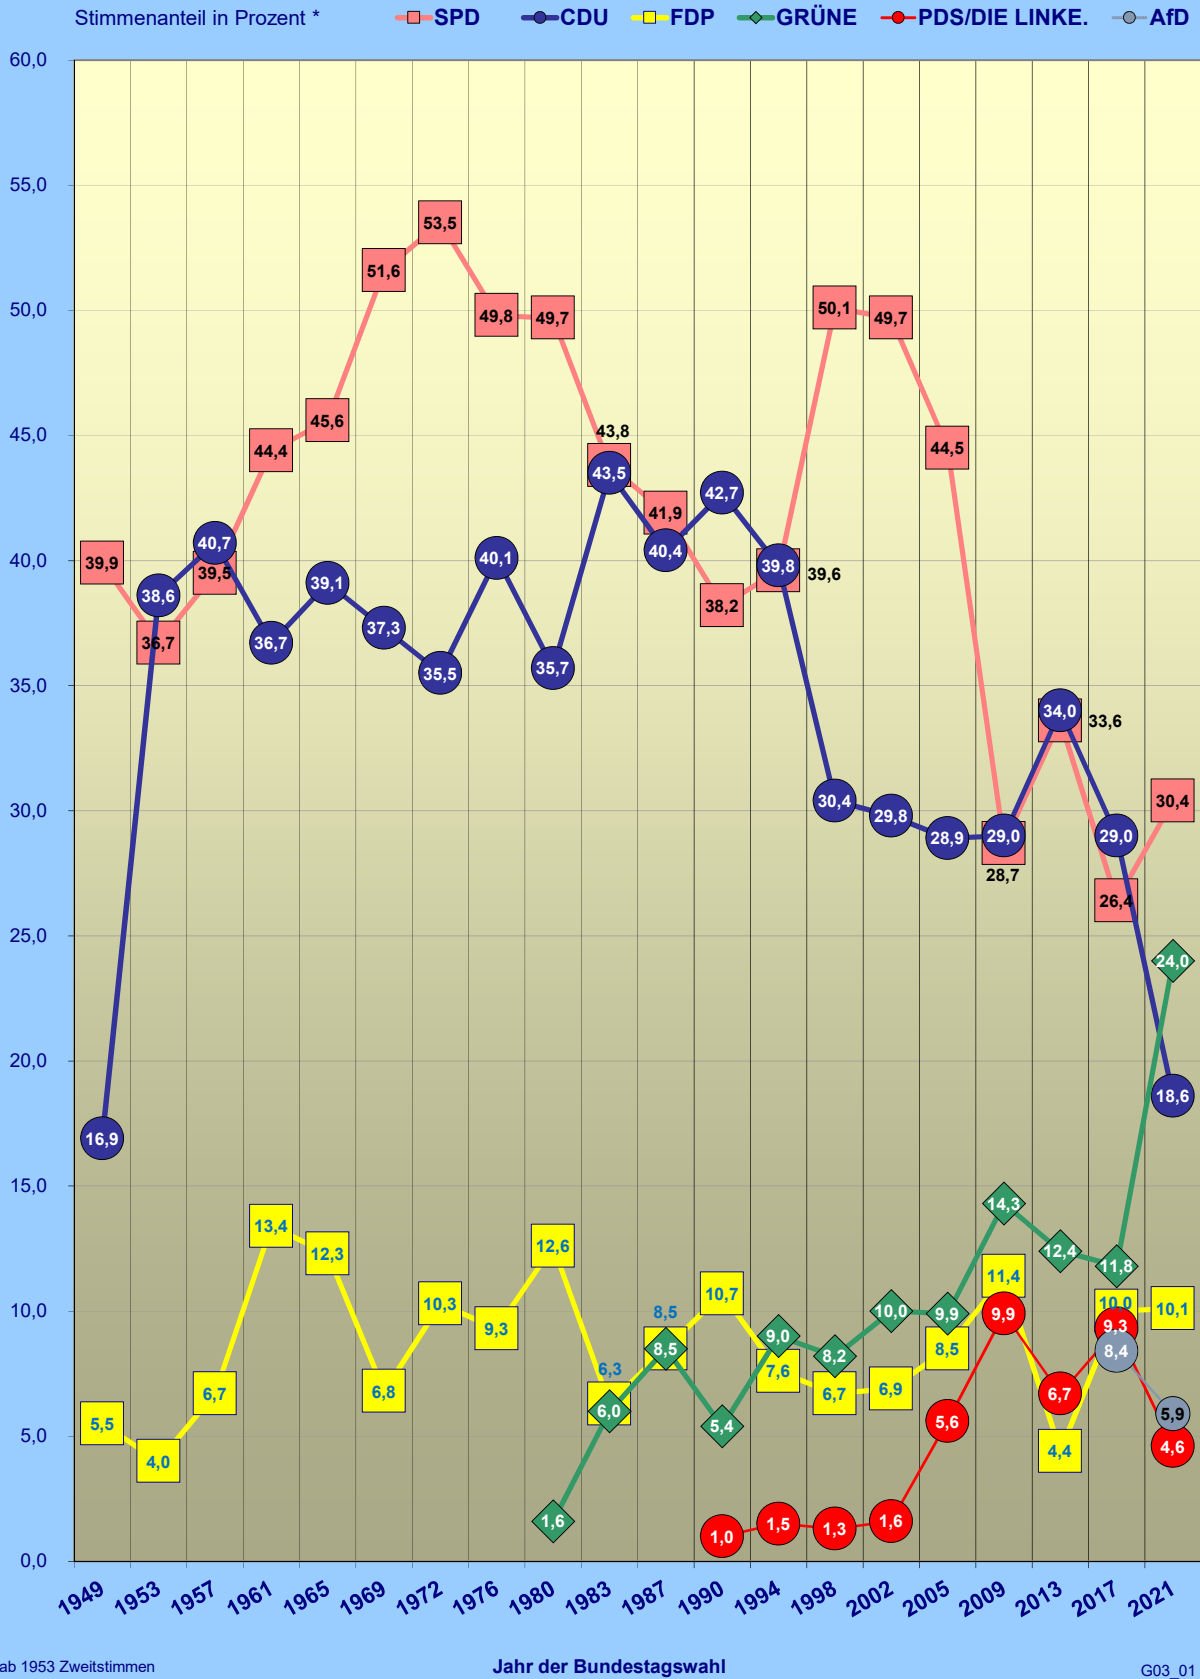

Ergebnisse der Bundestagswahlen in Braunschweig seit 1949

Ergebnisse der Landtagswahlen in Braunschweig seit 1947

Stimmenanteil in Prozent

SPD CDU FDP GRÜNE PDS/DIE LINKE. AfD

Jahr der Landtagswahl

G03_01 LTW

Ergebnisse der Gemeindewahlen in Braunschweig seit 1946

*) ab 1953 Zweitstimmen

Jahr der Gemeindewahl

G03_01 BTW