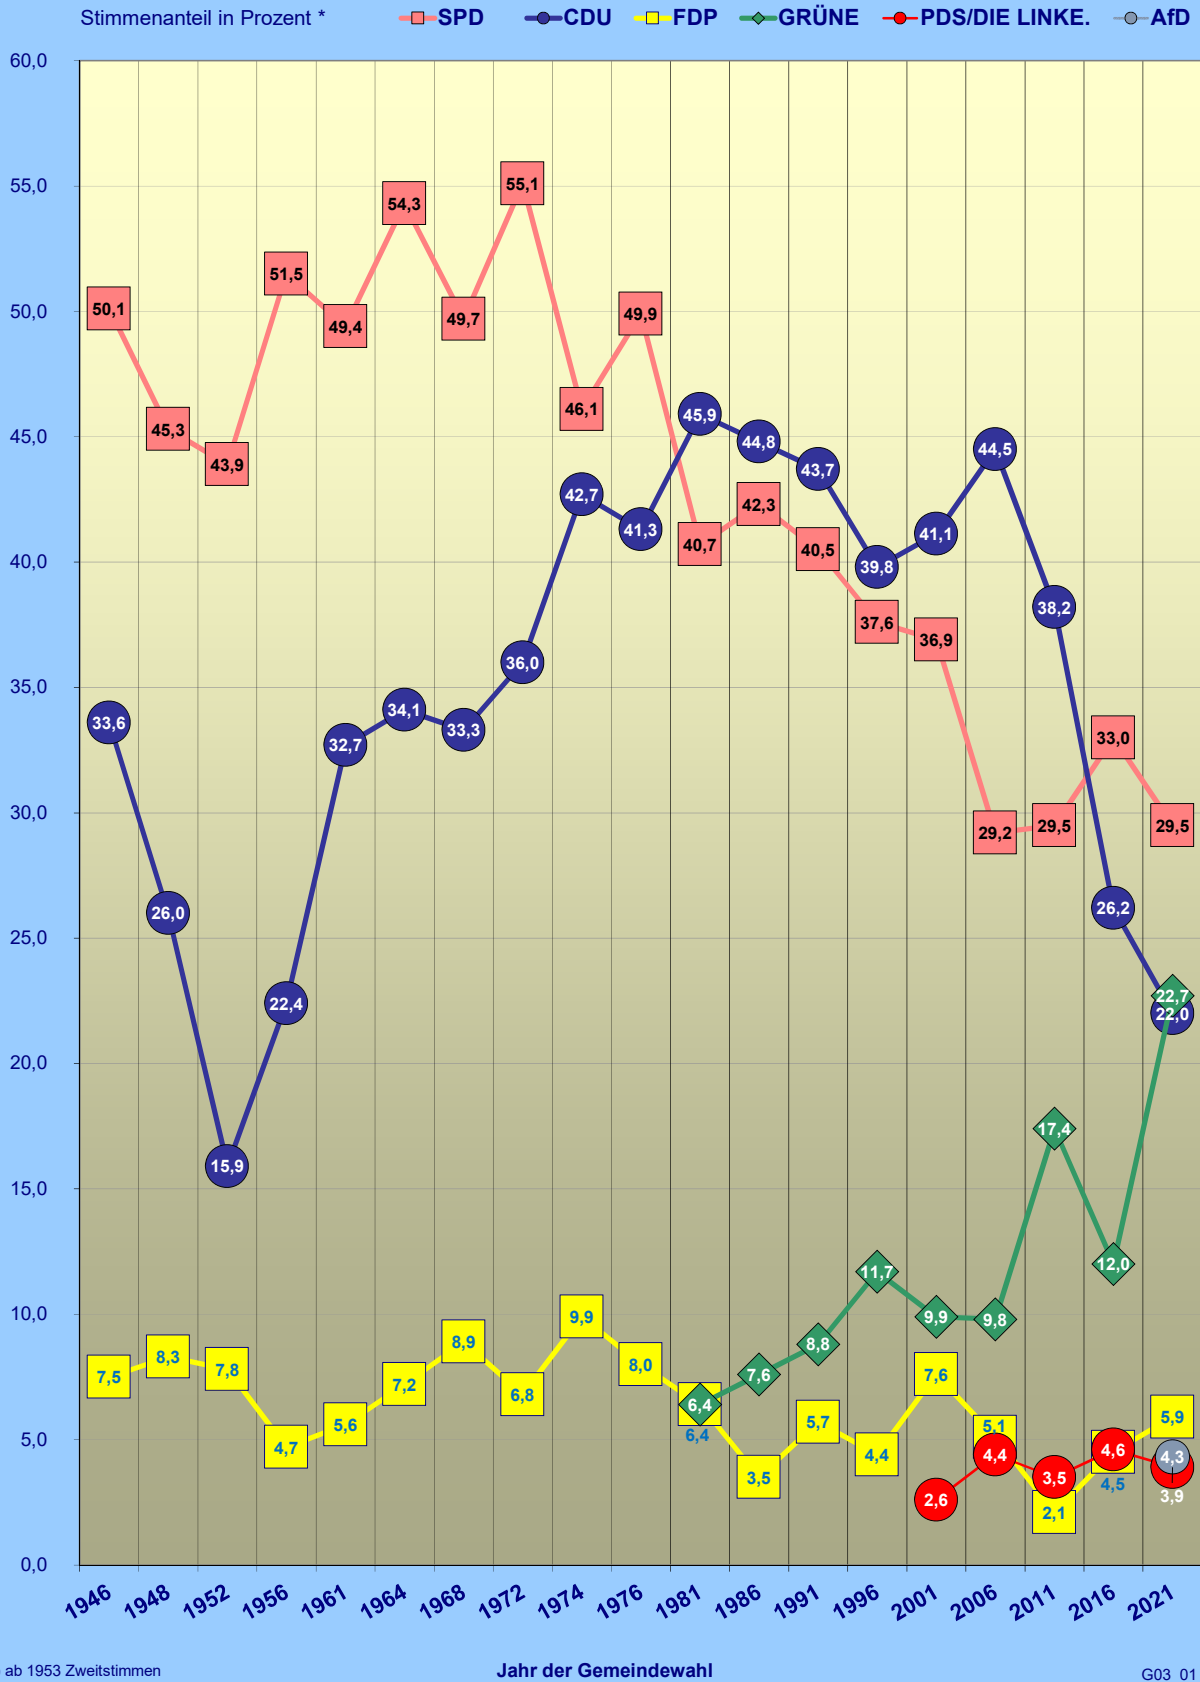

Ergebnisse der Bundestagswahlen in Braunschweig seit 1949

Ergebnisse der Landtagswahlen in Braunschweig seit 1947

Stimmenanteil in Prozent

SPD CDU FDP GRÜNE PDS/DIE LINKE. AfD

Jahr der Landtagswahl

G03_01 LTW

Ergebnisse der Gemeindewahlen in Braunschweig seit 1946

*) ab 1953 Zweitstimmen

Jahr der Gemeindewahl

G03_01 BTW