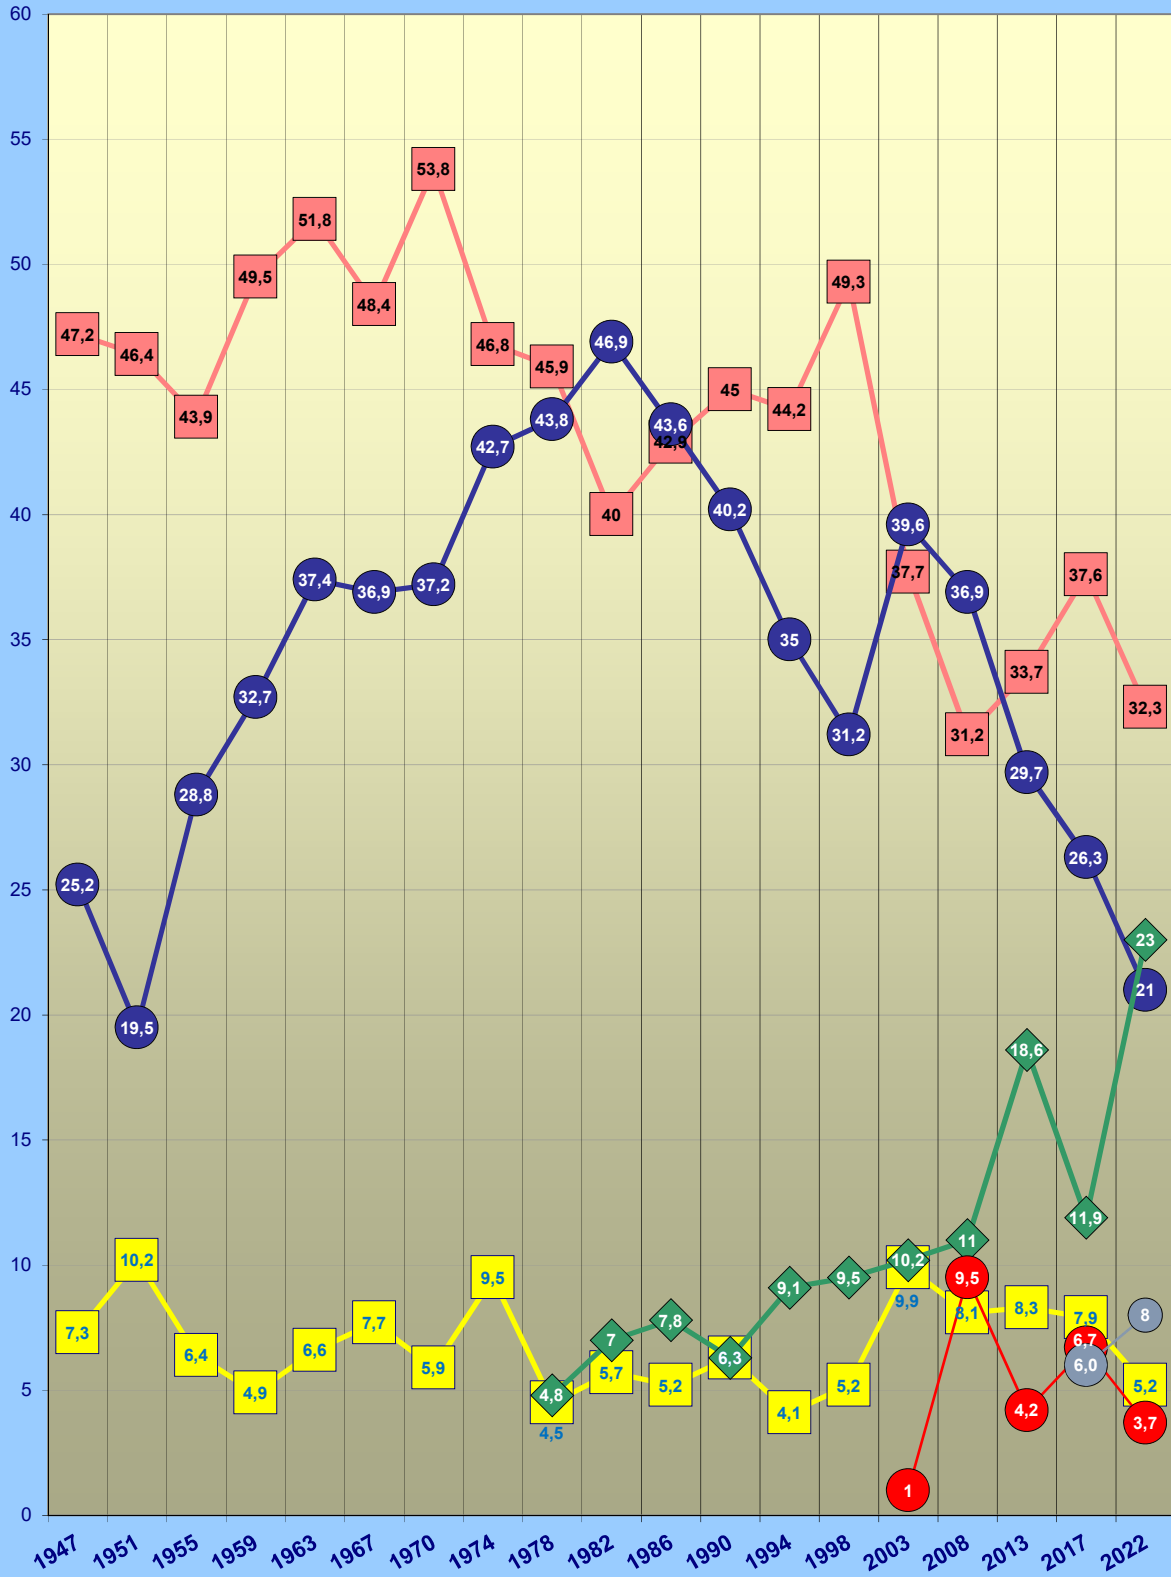

Ergebnisse der Bundestagswahlen in Braunschweig seit 1949

Ergebnisse der Landtagswahlen in Braunschweig seit 1947

Stimmenanteil in Prozent

SPD CDU FDP GRÜNE PDS/DIE LINKE. AfD

Jahr der Landtagswahl

G03_01 LTW

Ergebnisse der Gemeindewahlen in Braunschweig seit 1946

*) ab 1953 Zweitstimmen

Jahr der Gemeindewahl

G03_01 BTW