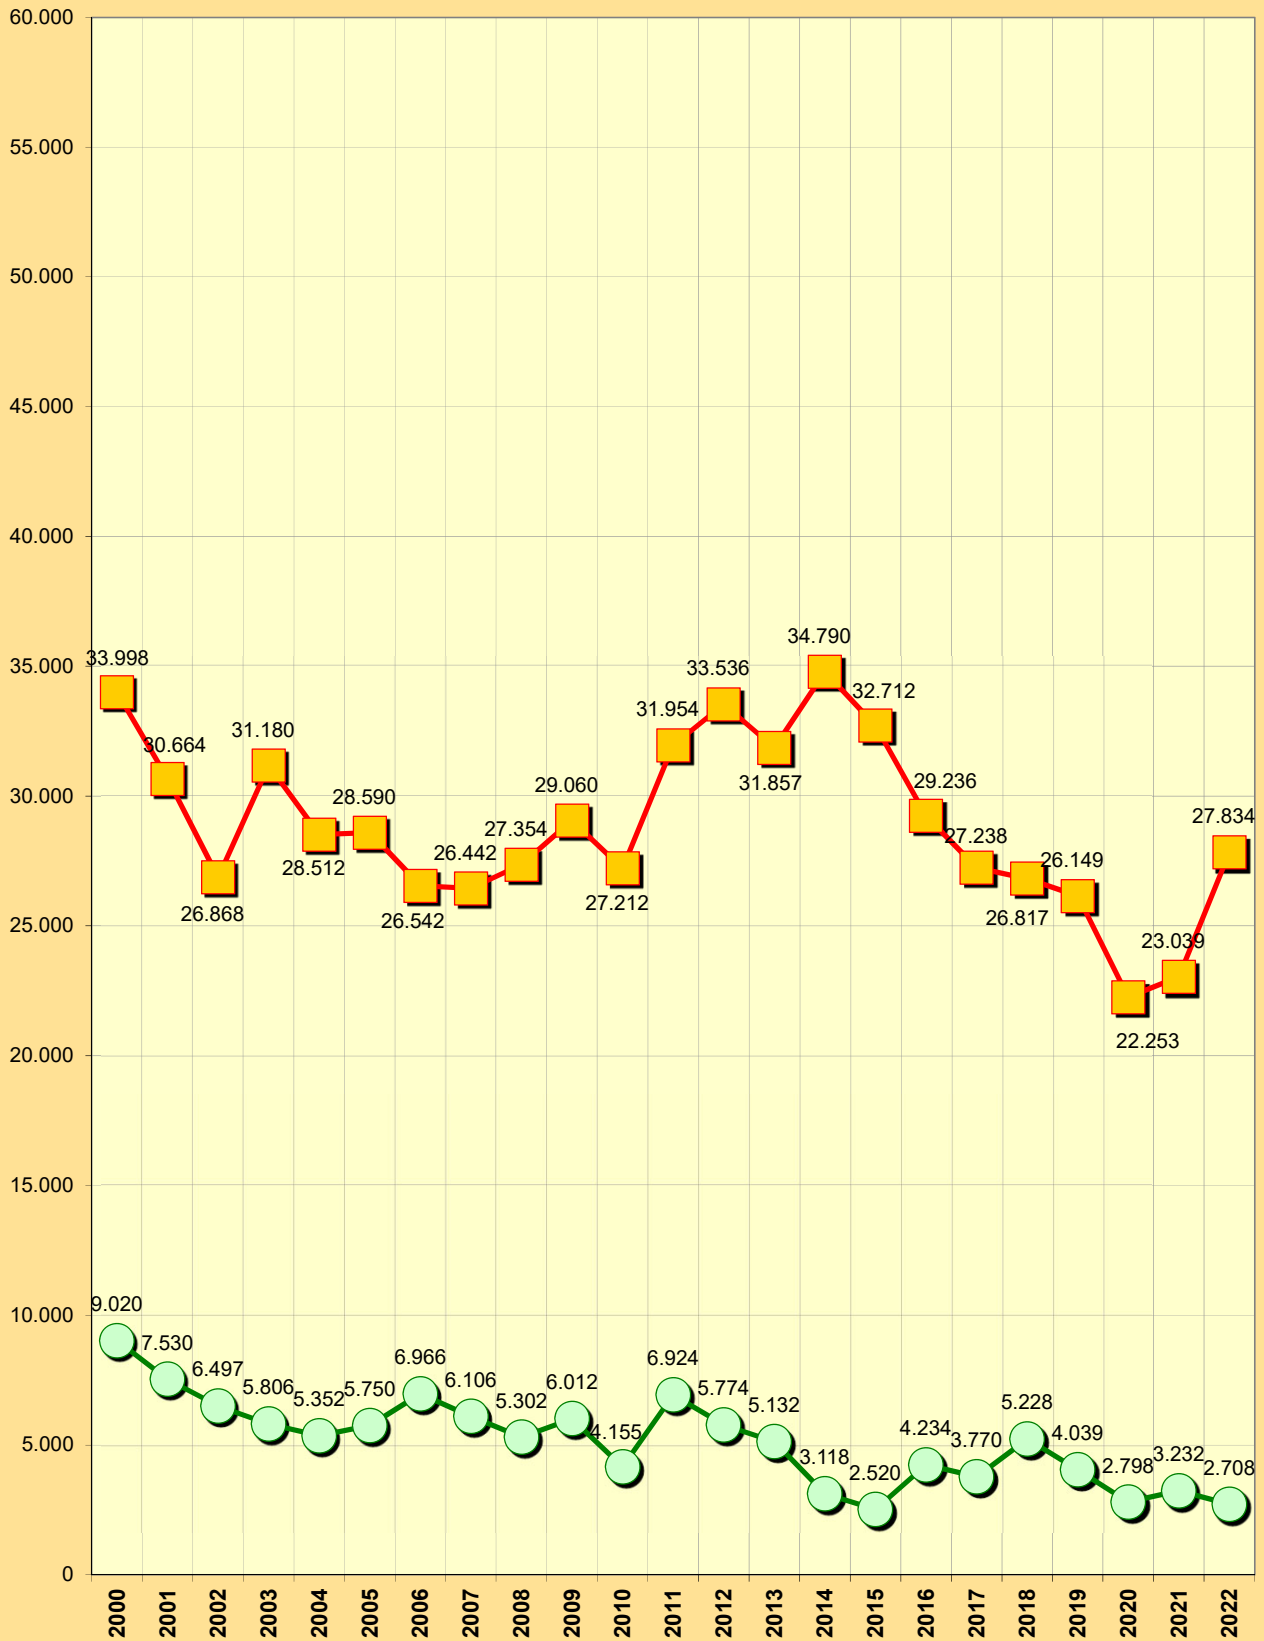

### Flugverkehr

Anzahl Flugbewegungen

Motorflugzeuge / Hubschrauber

Segelflugzeuge

Quelle: Flughafen Braunschweig-Wolfsburg GmbH

G10\_09 t