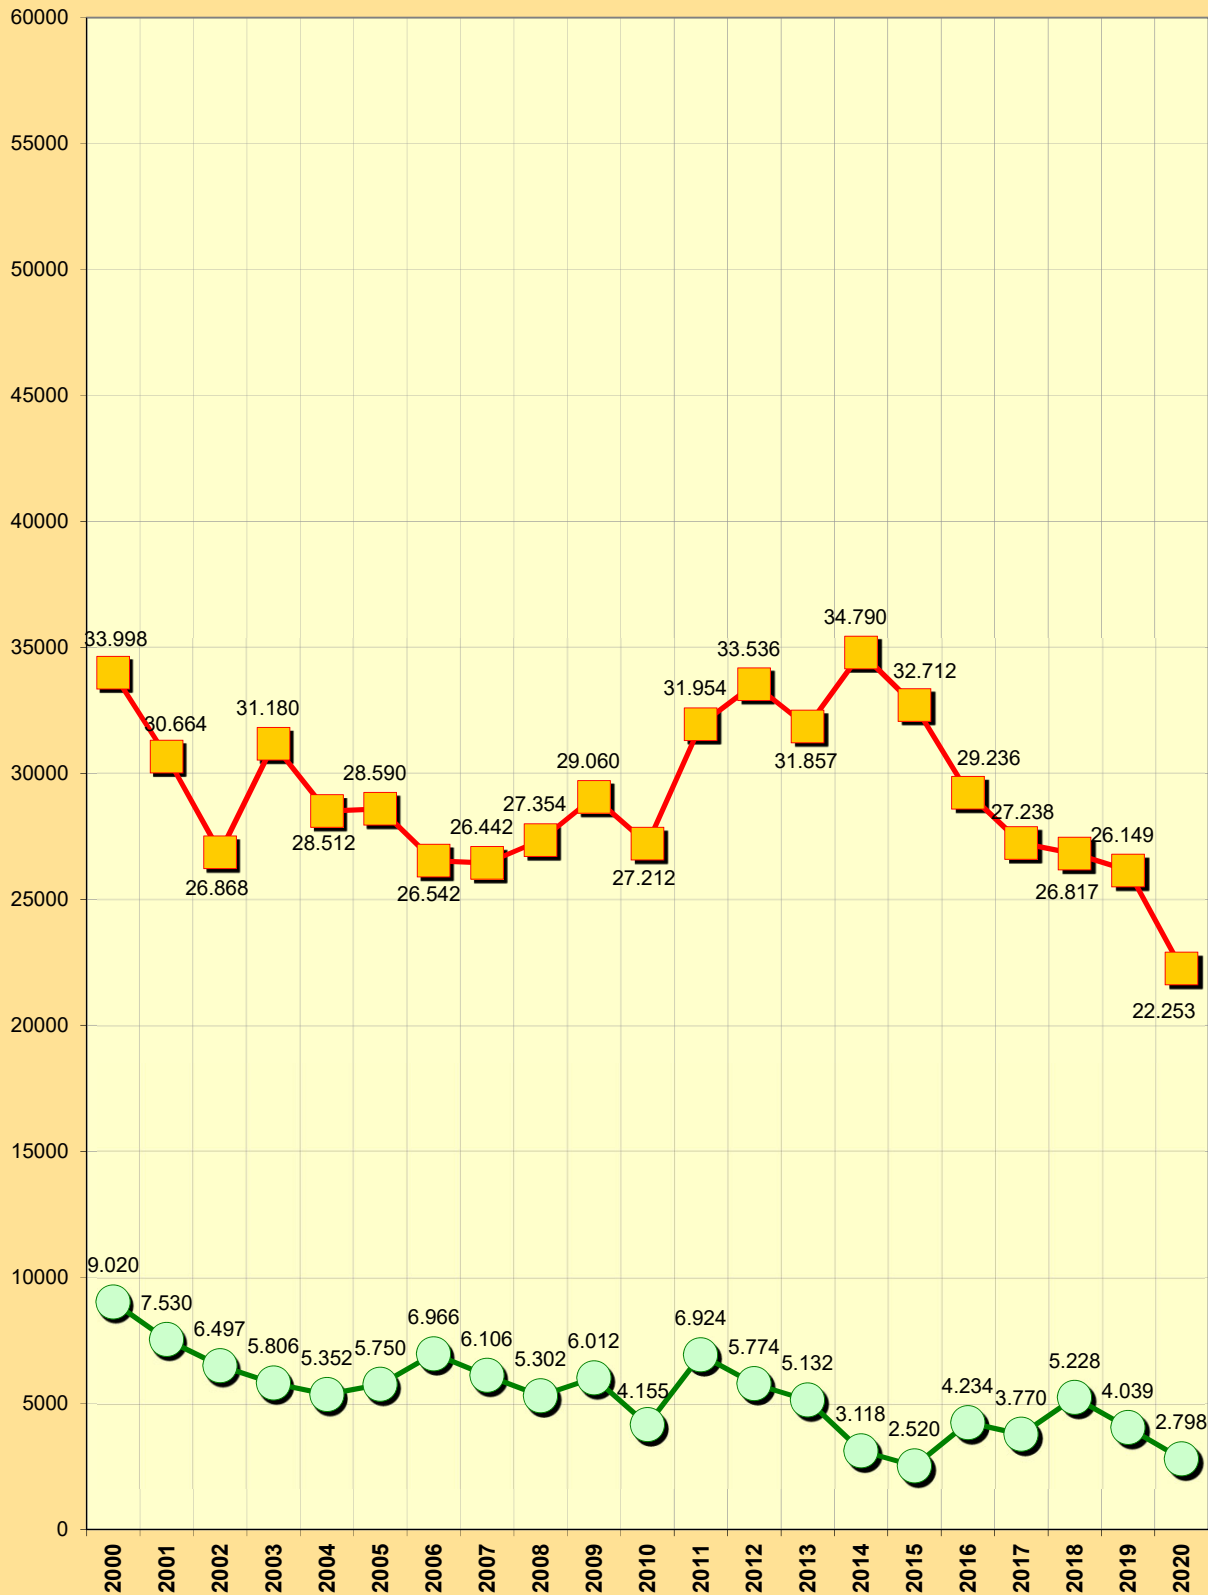

# Flugverkehr

Anzahl Flugbewegungen

Motorflugzeuge / Hubschrauber Segelflugzeuge

Quelle: Flughafen Braunschweig-Wolfsburg GmbH

G10\_09 r