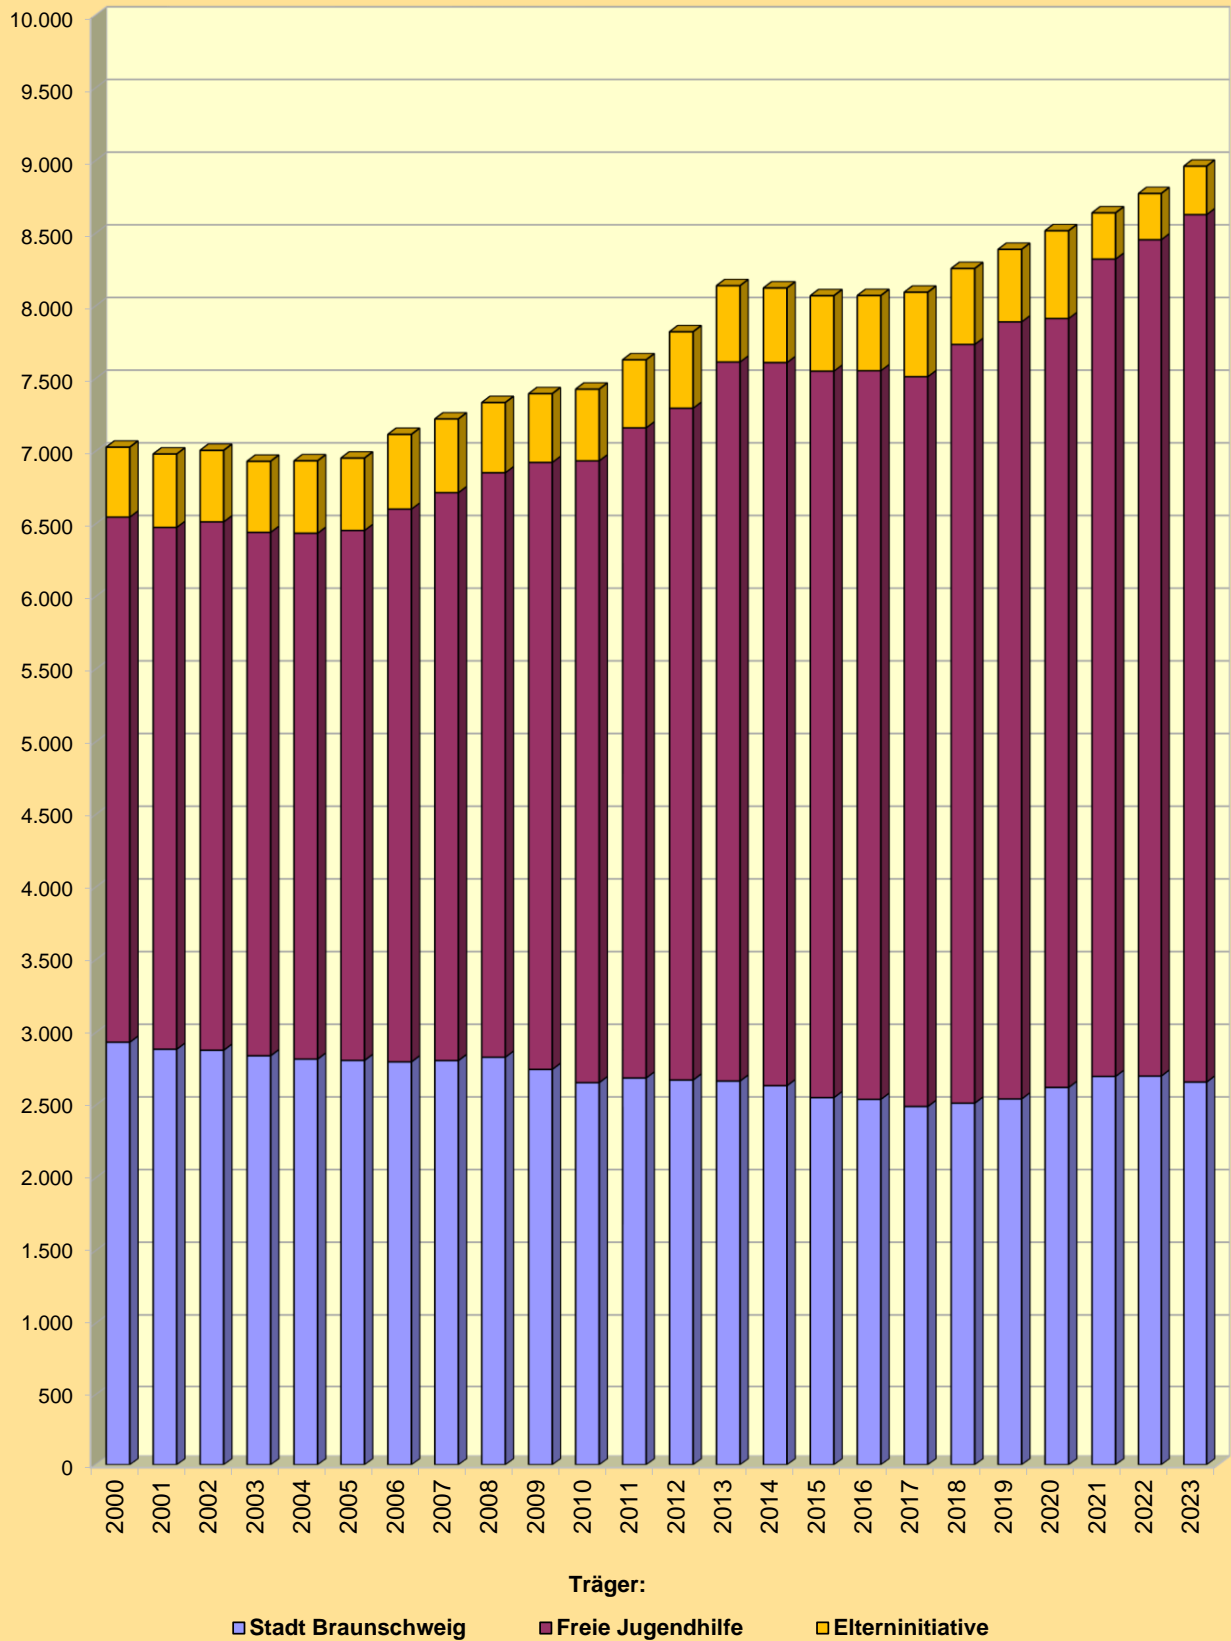

Kindertagesstätten in Braunschweig Entwicklung der Anzahl der Plätze seit 2000

Quelle: Stadt Braunschweig

G15_10 u