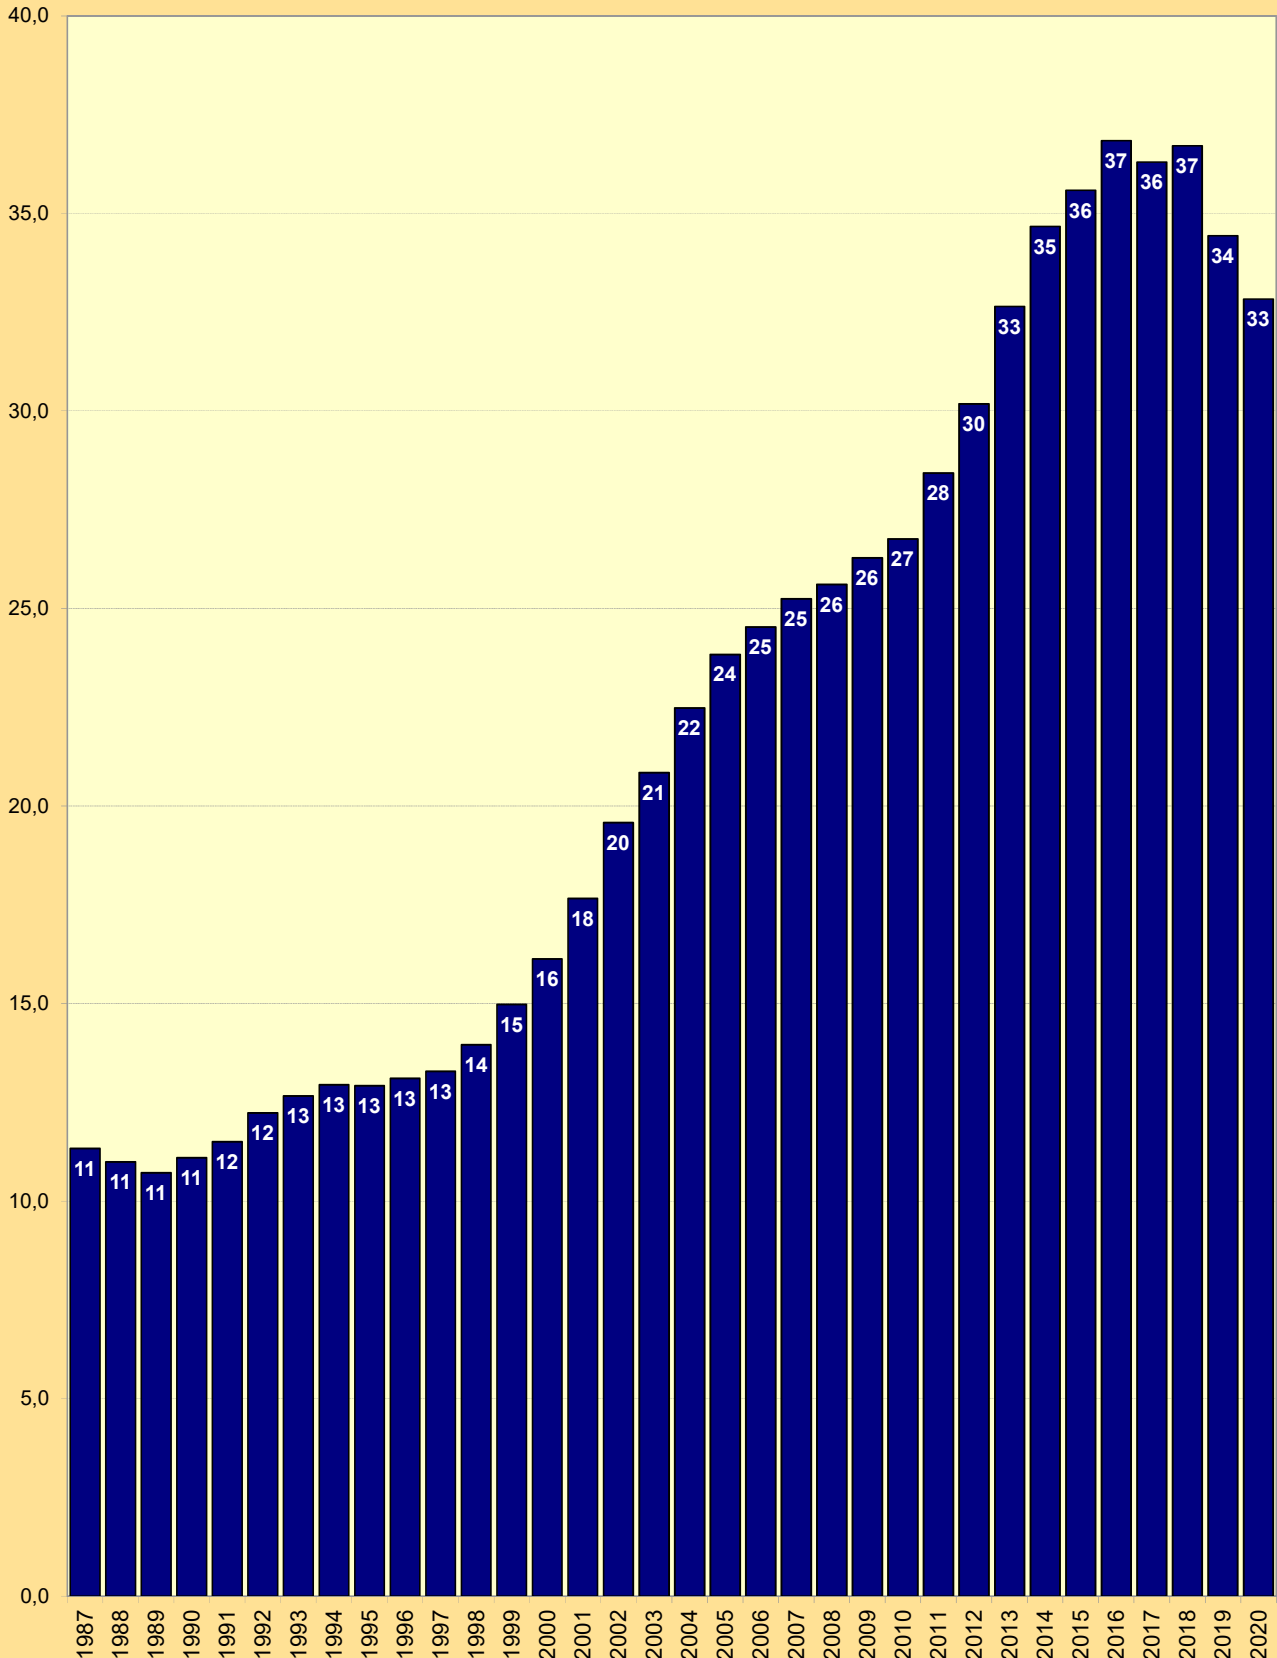

PKW in Braunschweig nach Kraftstoffart - Anteil PKW mit Diesel-Motor -

Anteil an allen PKW in vH

Quelle: TDS, Kraftfahrt-Bundesamt
*) ab 2011 Benzin incl. Gas, Ethanol

G19_12 r