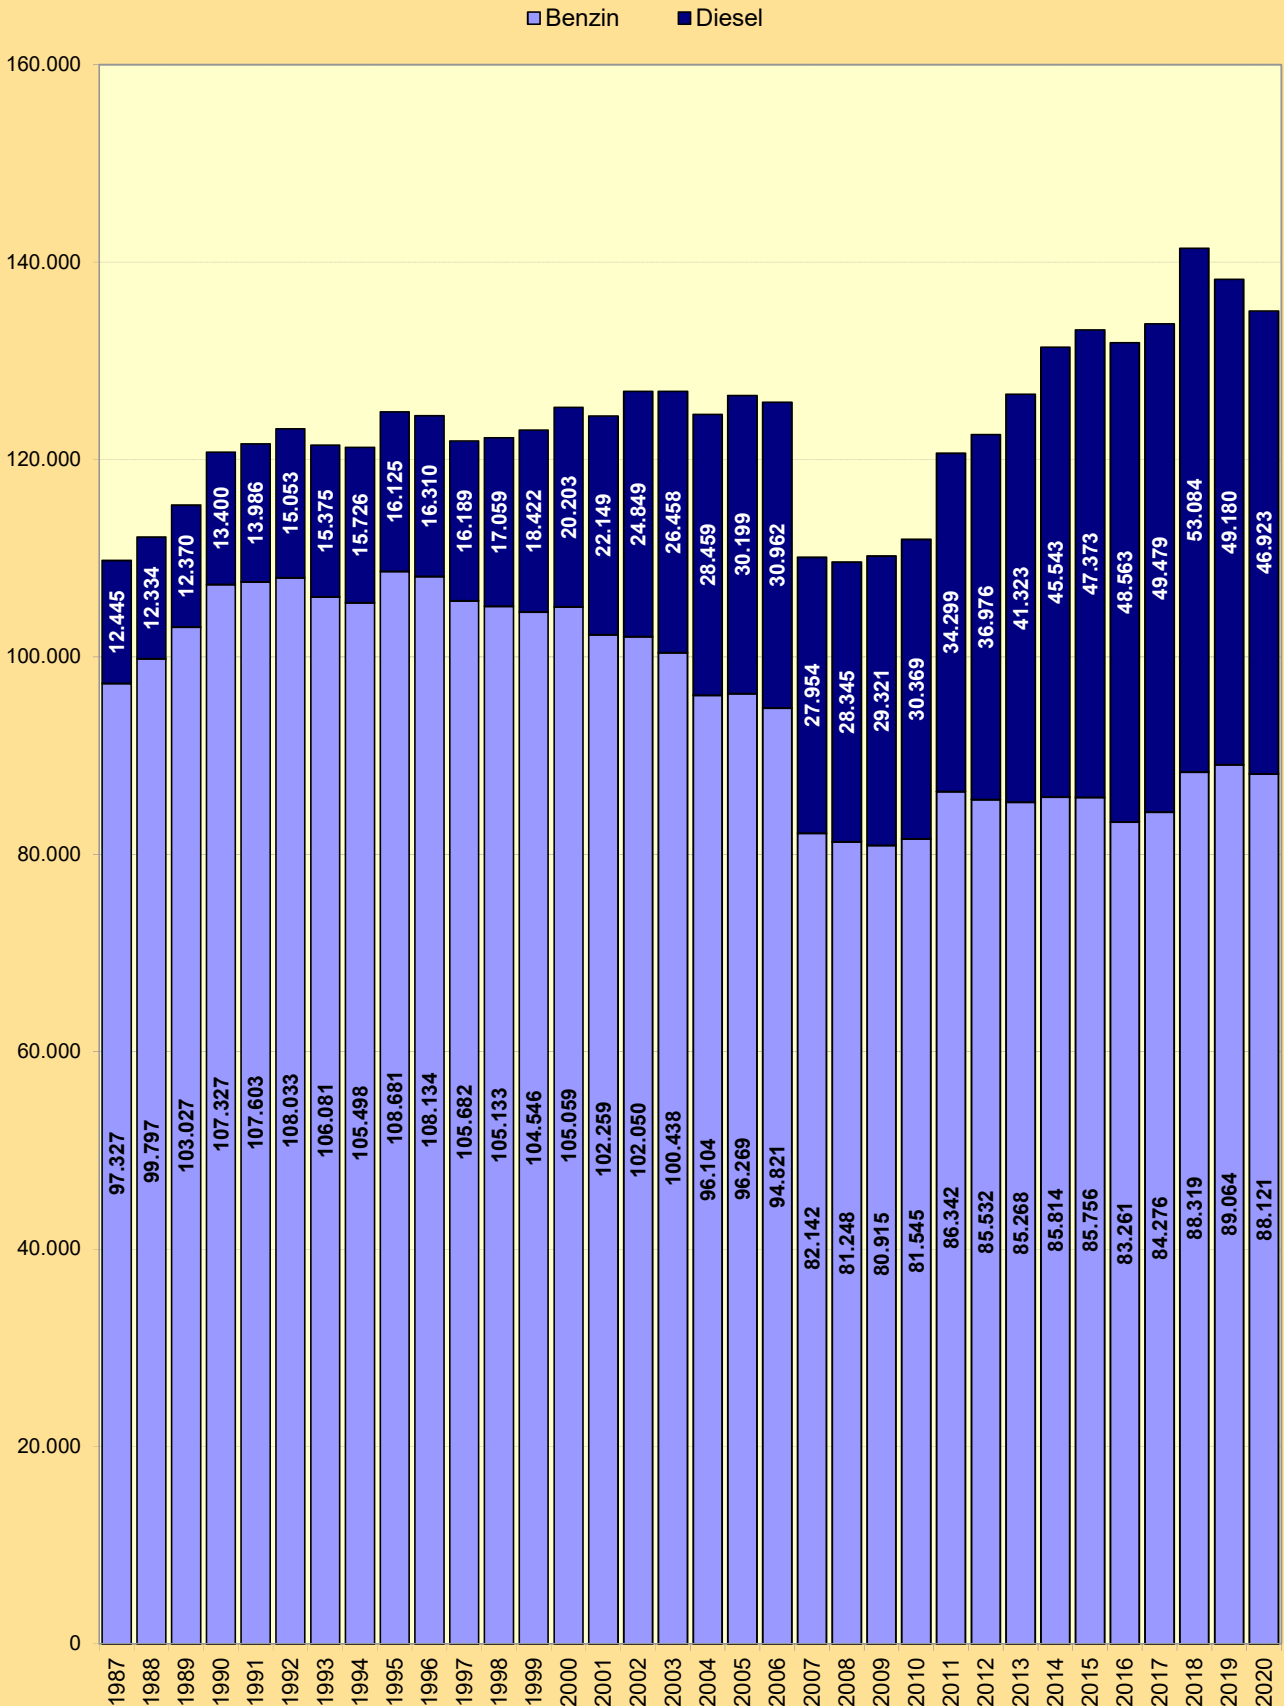

PKW in Braunschweig nach Kraftstoffart

Quelle: TDS, Kraftfahrt-Bundesamt
) ab 2011 Benzin incl. Gas, Ethanol

G19_12 r