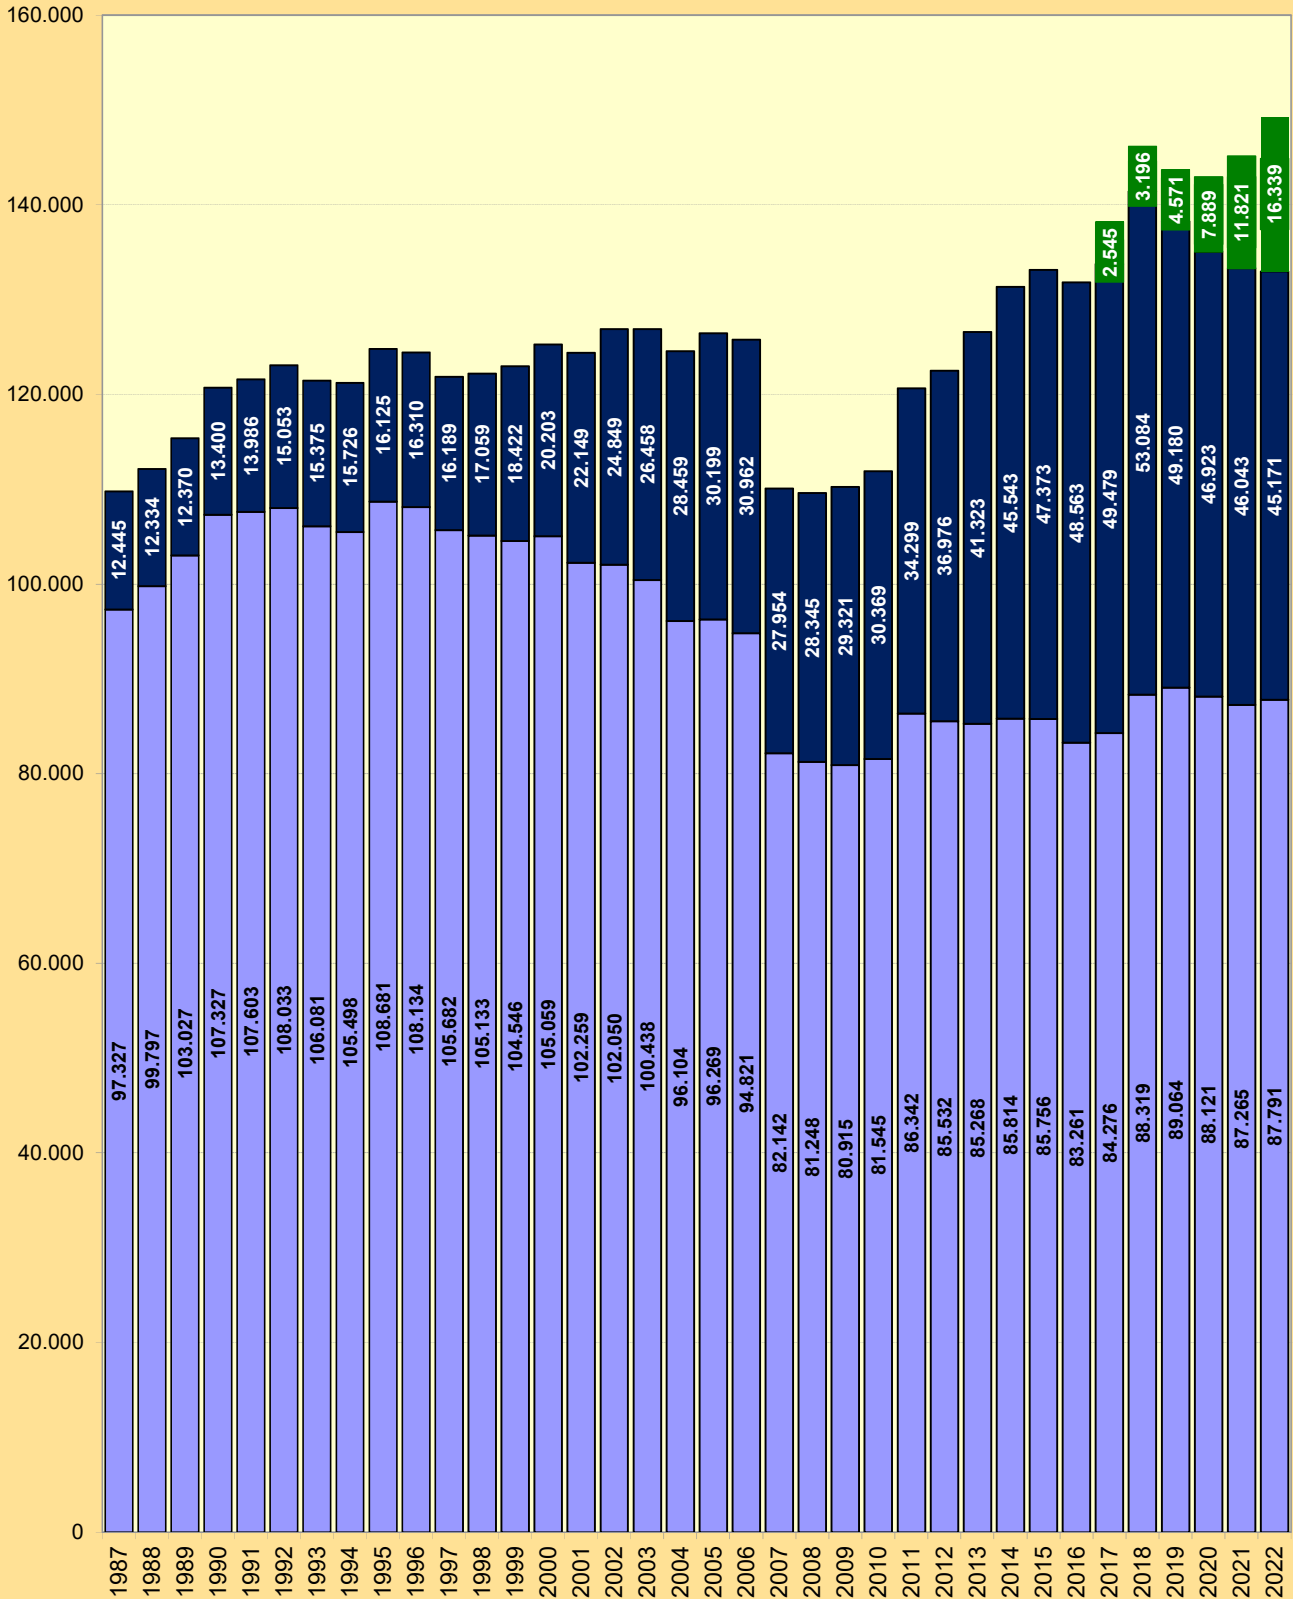

PKW in Braunschweig nach Kraftstoffart

■ Benzin ■ Diesel ■ Alternat. Antriebe

Quelle: TDS, Kraftfahrt-Bundesamt
*) ab 2011 Benzin incl. Gas, Ethanol

G19_12 t